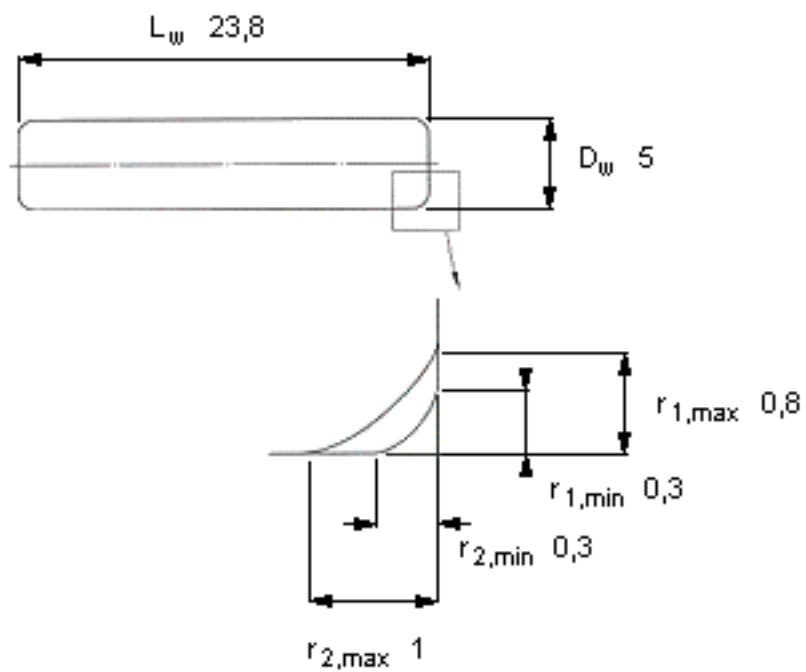

SKF RN-5x23.8 BF/G2参数

主要尺寸	D_w	5	mm	-
	L_w	23.8		-
	最小	0.3	mm	-
	最大	0.8	mm	-
	最大	1	mm	-
重量	重量	3670	g	-
型号	型号	RN-5x23.8 BF/G2		-

SKF RN-5x23.8 BF/G2图片

参考资料:<http://www.sozhou.com/p/655a4de7.html>