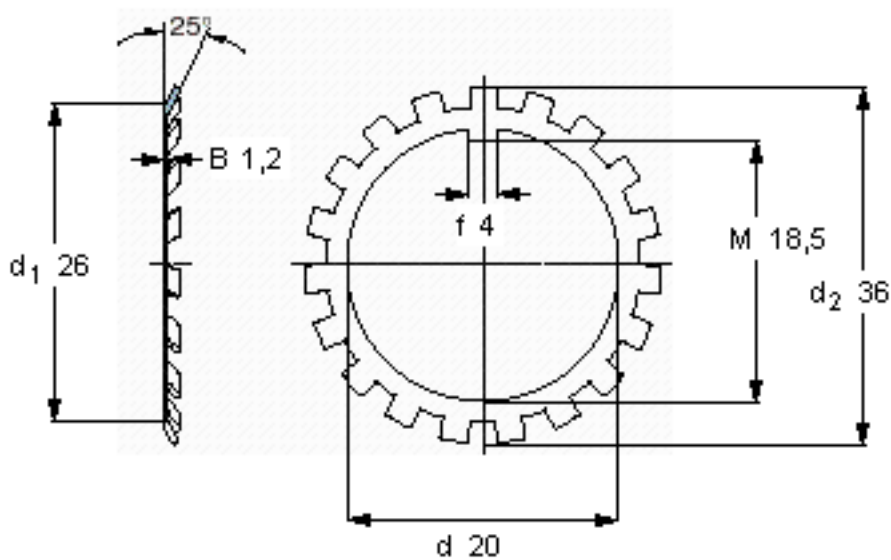

SKF MB 4 A参数

主要尺寸	d	20	mm	-
	d ₂	36	mm	-
	B	1.2	mm	-
重量	重量	5	g	-
型号	锁定垫圈	MB 4 A	-	-
	适当的锁定螺母	KM 4	-	-

SKF MB 4 A图片

参考资料: <http://www.sozhou.com/p/656cb28a.html>