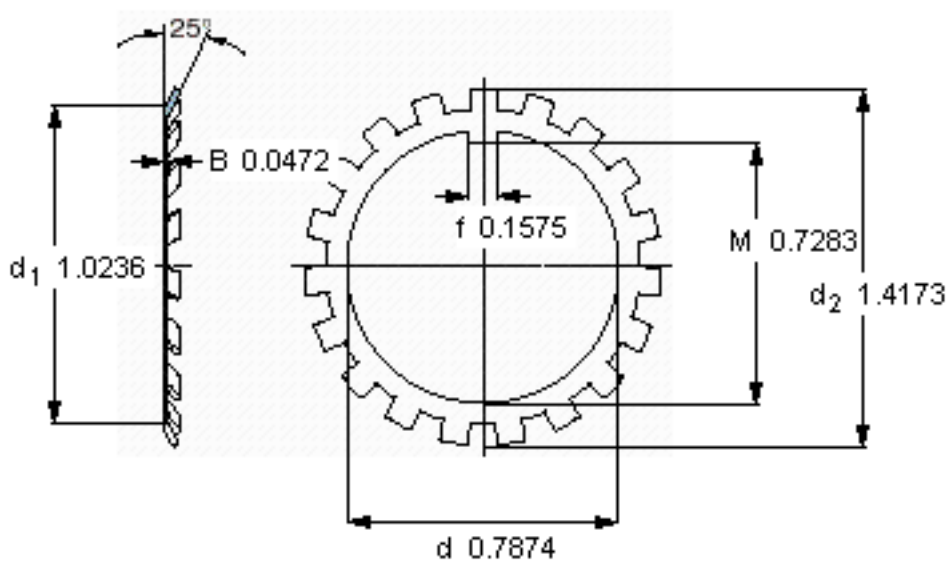

SKF MB 4 A参数

主要尺寸	d	20	mm	-
	d ₂	36	mm	-
	B	1.2	mm	-
重量	重量	5	g	-
型号	锁定垫圈	MB 4 A	-	-
	适当的锁定螺母	KM 4	-	-

SKF MB 4 A图片

参考资料: <http://www.sozhou.com/p/656cb28a.html>