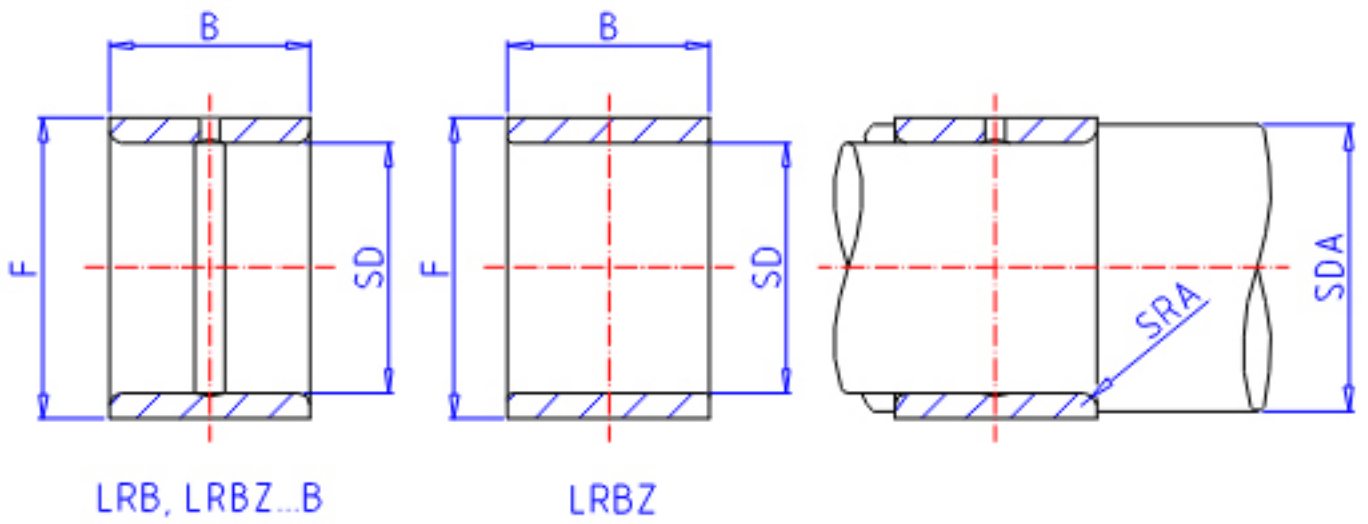

参考资料:<http://www.sozhou.com/p/659e7ab4.html>