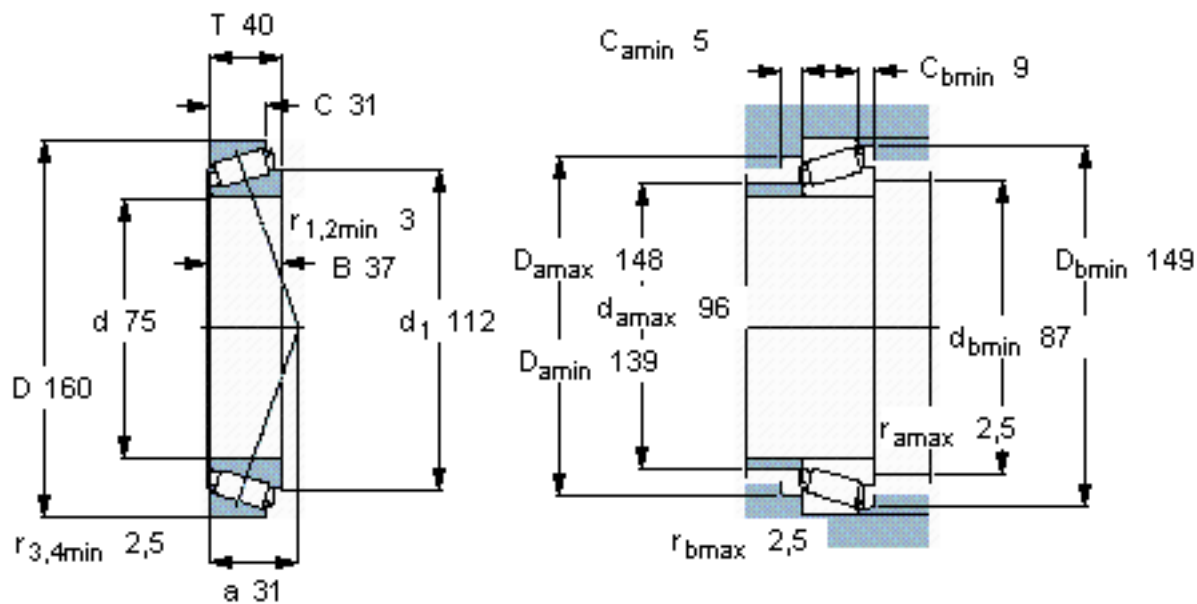

SKF 30315 J2/Q参数

主要尺寸	d	75	mm	-
	D	160	mm	-
	T	40	mm	-
基本额定载荷	C	246000	N	动载荷
	C_0	290000	N	静载荷
疲劳载荷极限	P_u	34000	N	-
额定转速	参考转速	3200	r/min	-
	极限转速	4300	r/min	-
重量	重量	3450	g	-
型号	* SKF 探索者轴承	30315 J2/Q	-	-

SKF 30315 J2/Q图片

参考资料: <http://www.sozhou.com/p/65b67e8c.html>