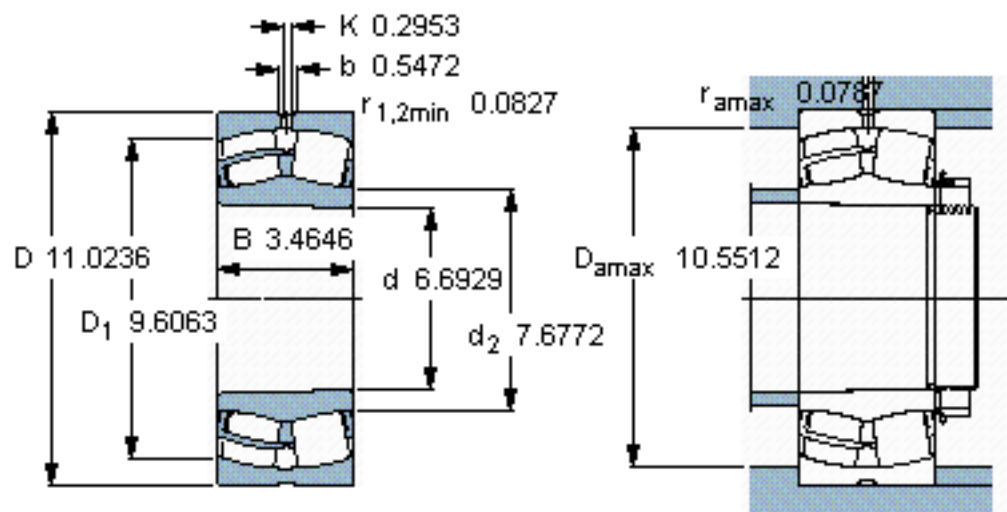

SKF 23134 CCK/W33 *参数

主要尺寸	d	170	mm	-
	D	280	mm	-
	B	88	mm	-
基本额定载荷	C	1040000	N	动载荷
	C_0	1500000	N	静载荷
疲劳载荷极限	P_u	137000	N	-
额定转速	参考转速	1800	r/min	-
	极限转速	2400	r/min	-
重量	重量	21500	g	-
型号	* SKF 探索者轴承	23134 CCK/W33 *	-	-

SKF 23134 CCK/W33 *图片

圆锥孔，圆锥
1: 12

参考资料: <http://www.sozhou.com/p/65f182f3.html>

圆锥孔，圆锥
1: 12