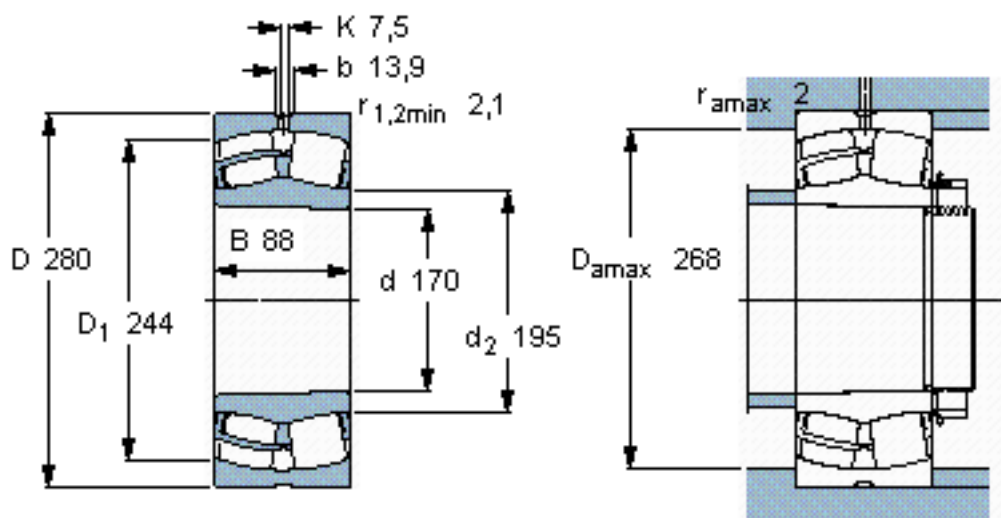

SKF 23134 CCK/W33 *参数

主要尺寸	d	170	mm	-
	D	280	mm	-
	B	88	mm	-
基本额定载荷	C	1040000	N	动载荷
	C_0	1500000	N	静载荷
疲劳载荷极限	P_u	137000	N	-
额定转速	参考转速	1800	r/min	-
	极限转速	2400	r/min	-
重量	重量	21500	g	-
型号	* SKF 探索者轴承	23134 CCK/W33 *	-	-

SKF 23134 CCK/W33 *图片

圆锥孔，圆锥
1: 12

参考资料: <http://www.sozhou.com/p/65f182f3.html>

圆锥孔，圆锥
1: 12