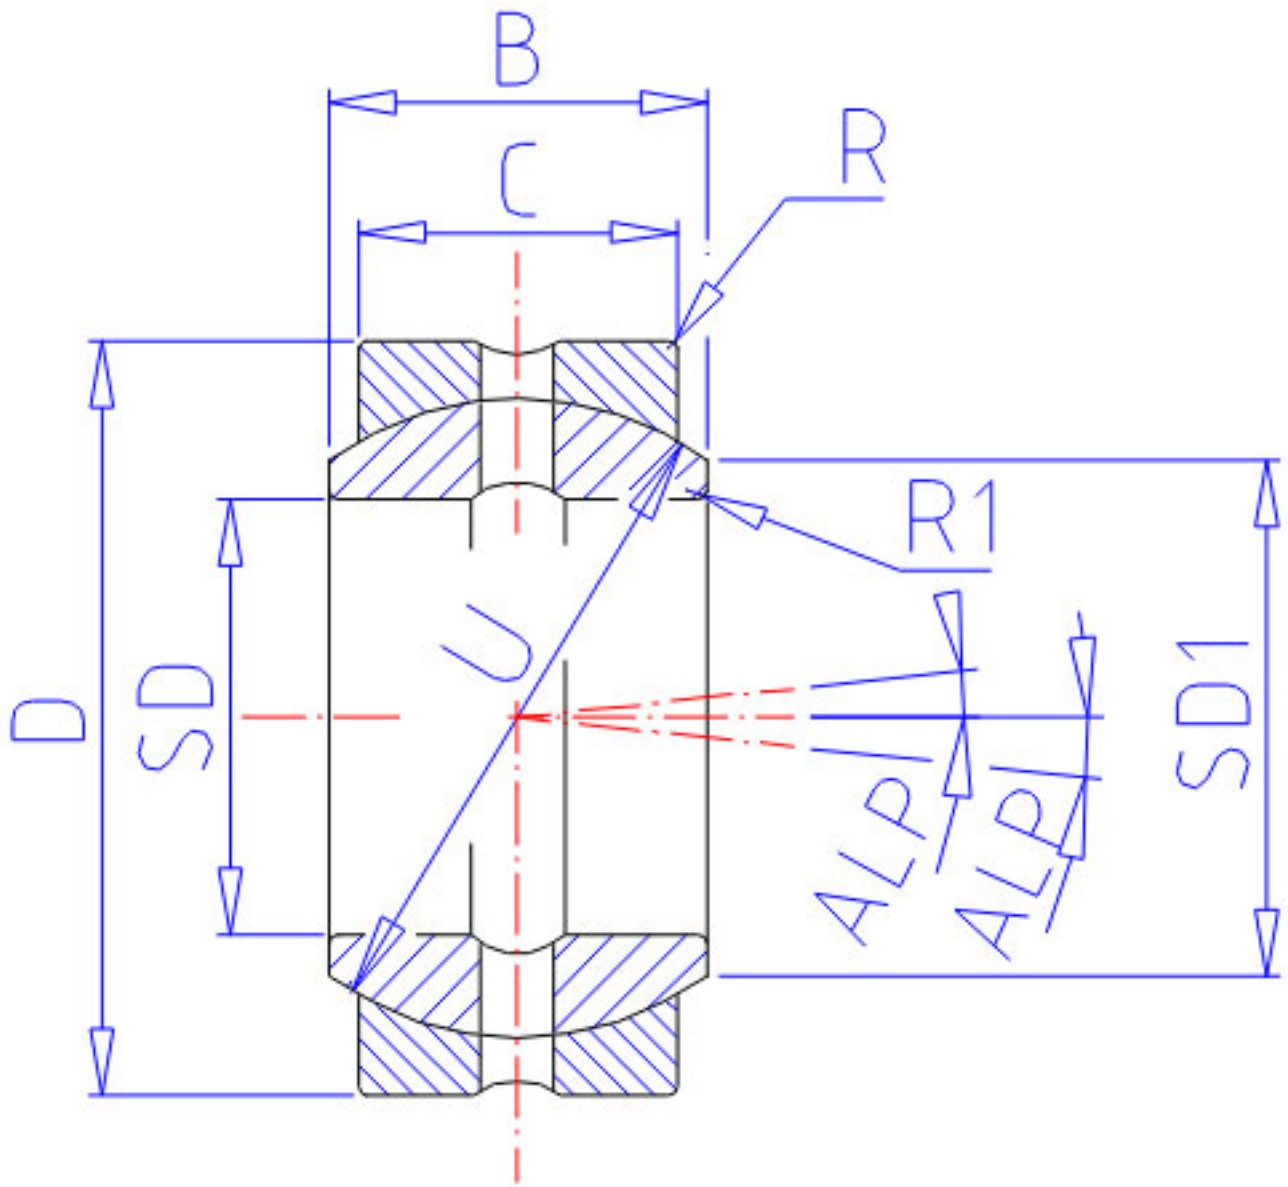

参考资料:<http://www.sozhou.com/p/66268460.html>