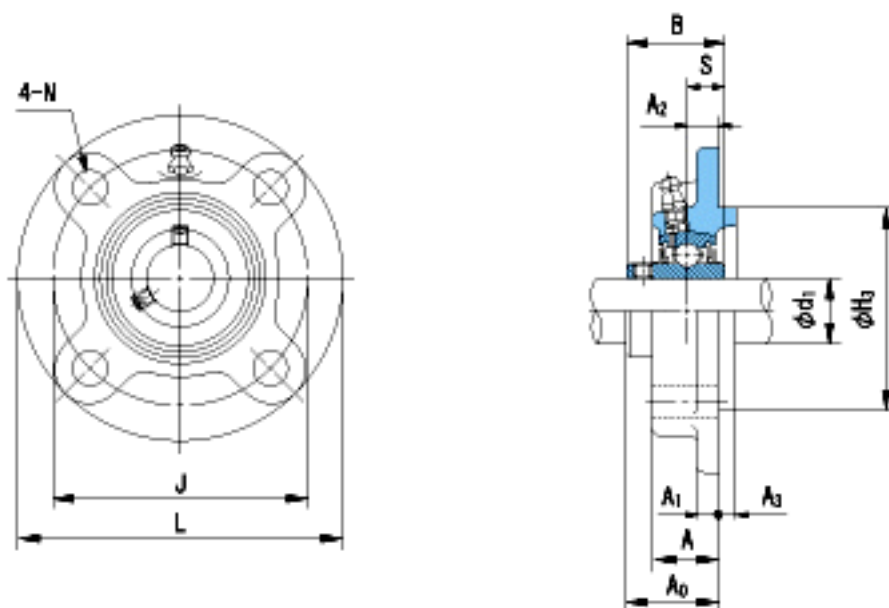

NACHI UCFC211参数

外形尺寸	L	185	mm	-	
	J	150	mm	-	
	N	19	mm	-	
安装尺寸	d1	55	mm	-	
	A	31	mm	-	
	A1	15	mm	-	
	A2	13	mm	-	
	A3	12	mm	-	
	H3	125	mm	-	
	B	55.6	mm	-	
	S	22.2	mm	-	
	A0	46.4	mm	-	
	重量	Mass	3900	g	重量
	基本额定载荷	Cr	43000	N	动载荷
Cor		29400	N	静载荷	
极限速度	Grease	-	r/min	脂润滑	
	Oil	-	r/min	油润滑	

NACHI UCFC211图片