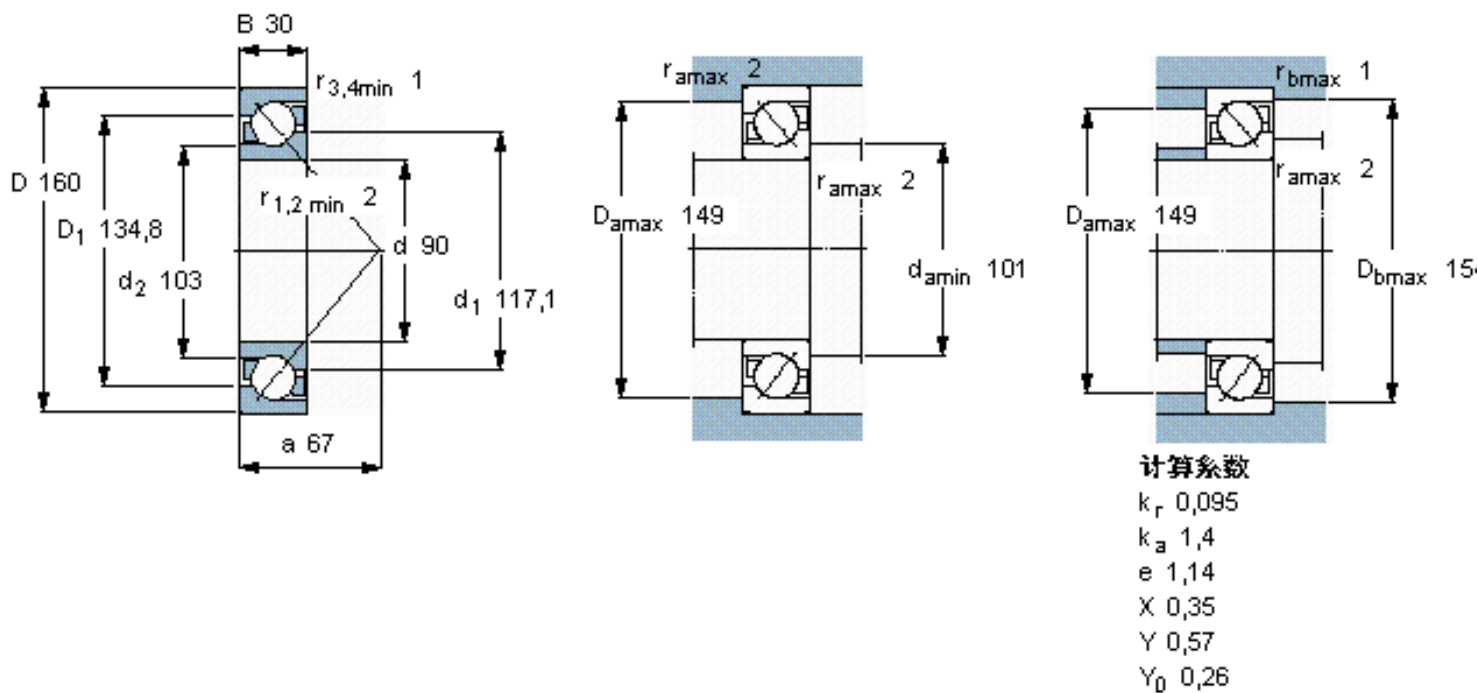

SKF 7218 BECBP *参数

主要尺寸	d	90	mm	-
	D	160	mm	-
	B	30	mm	-
基本额定载荷	C	116000	N	动载荷
	C_0	104000	N	静载荷
疲劳载荷极限	P_u	4000	N	-
额定转速	参考转速	4800	r/min	-
	极限转速	4800	r/min	-
重量	重量	2120	g	-
型号	* SKF 探索者轴承	7218 BECBP *	-	-

SKF 7218 BECBP *图片

参考资料: <http://www.sozhou.com/p/66a00133.html>

计算系数

k_r 0,095

k_a 1,4

e 1,14

X 0,35

Y 0,57