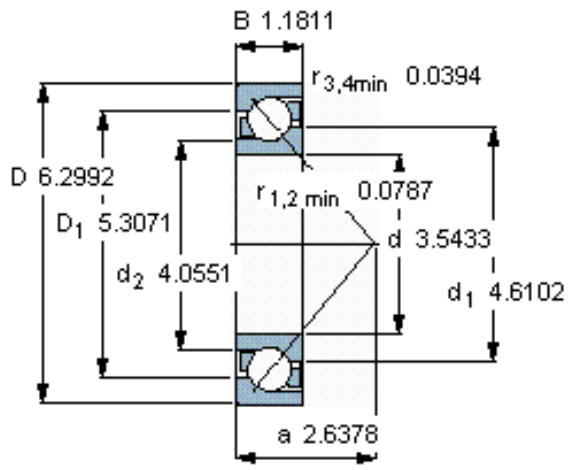

SKF 7218 BECBP *参数

主要尺寸	d	90	mm	-
	D	160	mm	-
	B	30	mm	-
基本额定载荷	C	116000	N	动载荷
	C_0	104000	N	静载荷
疲劳载荷极限	P_u	4000	N	-
额定转速	参考转速	4800	r/min	-
	极限转速	4800	r/min	-
重量	重量	2120	g	-
型号	* SKF 探索者轴承	7218 BECBP *	-	-

SKF 7218 BECBP *图片

参考资料: <http://www.sozhou.com/p/66a00133.html>

计算系数

k_r 0,095

k_a 1,4

e 1,14

X 0,35

Y 0,57