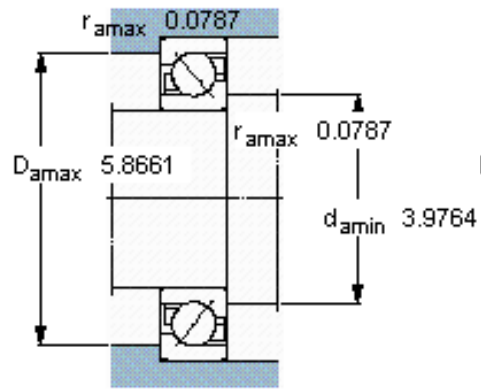

SKF 7218 BECBP *参数

主要尺寸	d	90	mm	-
	D	160	mm	-
	B	30	mm	-
基本额定载荷	C	116000	N	动载荷
	C_0	104000	N	静载荷
疲劳载荷极限	P_u	4000	N	-
额定转速	参考转速	4800	r/min	-
	极限转速	4800	r/min	-
重量	重量	2120	g	-
型号	* SKF 探索者轴承	7218 BECBP *	-	-

SKF 7218 BECBP *图片

参考资料: <http://www.sozhou.com/p/66a00133.html>

计算系数

k_r 0,095

k_a 1,4

e 1,14

X 0,35

Y 0,57