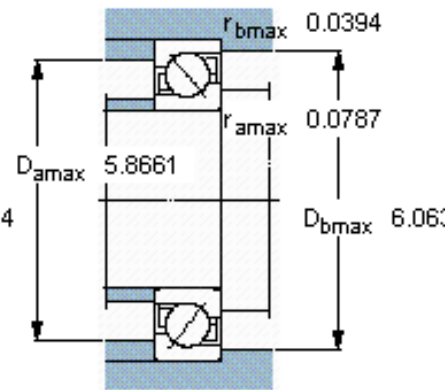

SKF 7218 BECBP *参数

主要尺寸	d	90	mm	-
	D	160	mm	-
	B	30	mm	-
基本额定载荷	C	116000	N	动载荷
	C_0	104000	N	静载荷
疲劳载荷极限	P_u	4000	N	-
额定转速	参考转速	4800	r/min	-
	极限转速	4800	r/min	-
重量	重量	2120	g	-
型号	* SKF 探索者轴承	7218 BECBP *	-	-

SKF 7218 BECBP *图片

参考资料: <http://www.sozhou.com/p/66a00133.html>

计算系数

k_r 0,095

k_a 1,4

e 1,14

X 0,35

Y 0,57