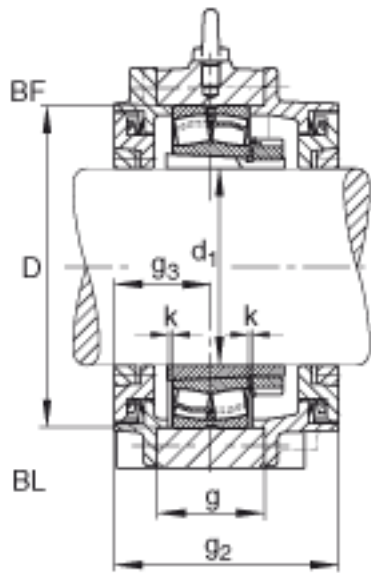

FAG BND2222-H-W-T-BF-S参数

尺寸	d_1	100	mm	-
	a	440	mm	-
	h_1	280	mm	-
	g_2	172	mm	-
	b	130	mm	-
	c	42	mm	-
	g	73	mm	-
	g_3	82.6	mm	-
	h	140	mm	-
	m	350	mm	-
	n	70	mm	-
	s	M24		-
说明	s_2	M12		-
尺寸	t	230	mm	-
	u	30	mm	-
	v	35	mm	-
说明	s_2	6		数量
		22222K		型号, 轴承
其他		H322		质量, 紧定套
重量	m_1	50000	g	质量, 轴承座
说明		BND2222		型号, 轴承座
尺寸	D	200	mm	-

FAG BND2222-H-W-T-BF-S图片

参考资料:<http://www.sozhou.com/p/66e106ac.html>