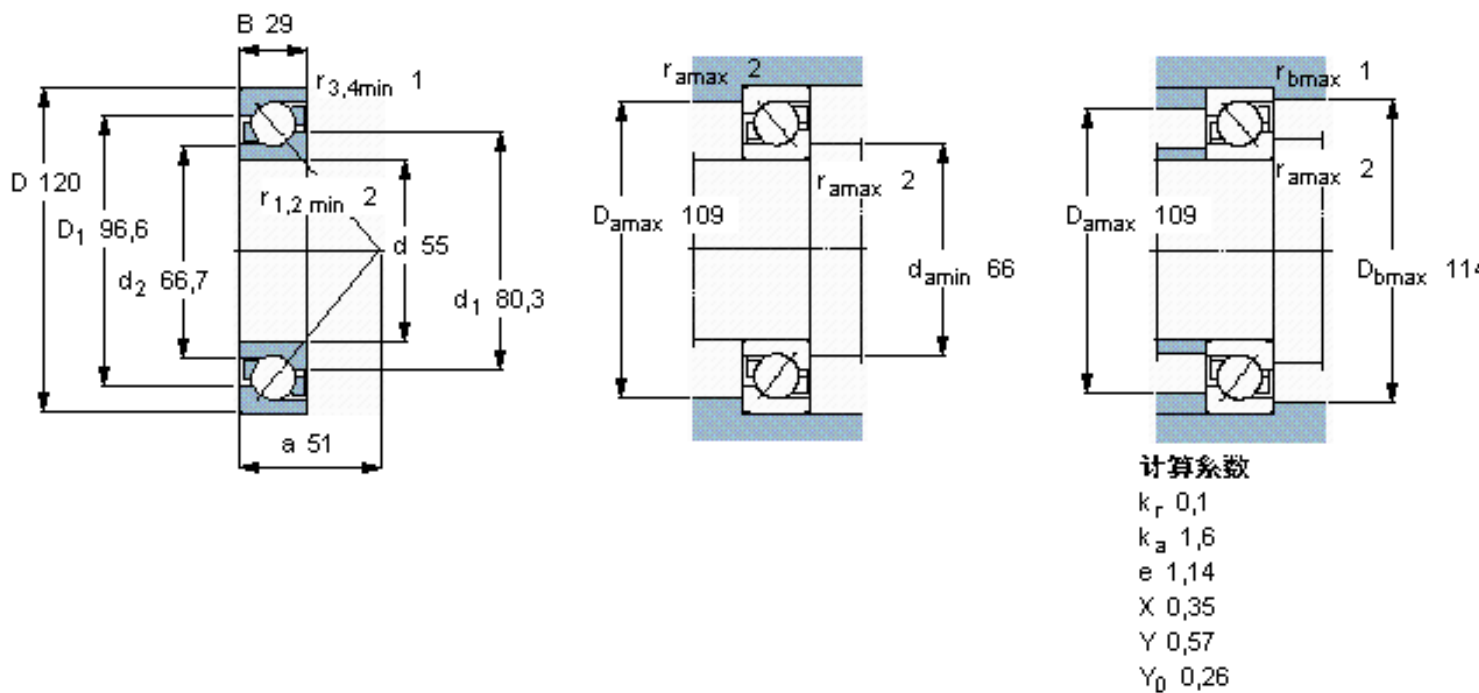

SKF 7311 BECBJ参数

主要尺寸	d	55	mm	-
	D	120	mm	-
	B	29	mm	-
基本额定载荷	C	85200	N	动载荷
	C_0	60000	N	静载荷
疲劳载荷极限	P_u	2550	N	-
额定转速	参考转速	6700	r/min	-
	极限转速	6700	r/min	-
重量	重量	1480	g	-
型号	* SKF 探索者轴承	7311 BECBJ	-	-

SKF 7311 BECBJ图片

参考资料:<http://www.sozhou.com/p/68539af8.html>

计算系数

k_r 0,1

k_a 1,6

e 1,14

X 0,35

Y 0,57

Y_0 0,26