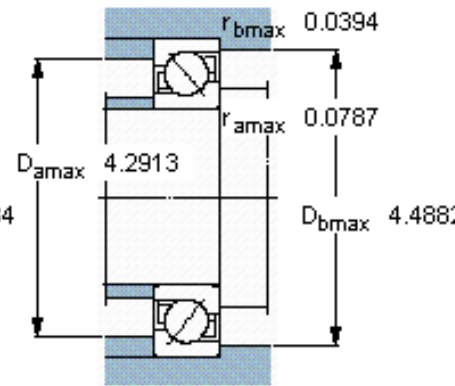

SKF 7311 BECBJ参数

主要尺寸	d	55	mm	-
	D	120	mm	-
	B	29	mm	-
基本额定载荷	C	85200	N	动载荷
	C_0	60000	N	静载荷
疲劳载荷极限	P_u	2550	N	-
额定转速	参考转速	6700	r/min	-
	极限转速	6700	r/min	-
重量	重量	1480	g	-
型号	* SKF 探索者轴承	7311 BECBJ	-	-

SKF 7311 BECBJ图片

参考资料:<http://www.sozhou.com/p/68539af8.html>

计算系数

k_r 0,1

k_a 1,6

e 1,14

X 0,35

Y 0,57

Y_0 0,26