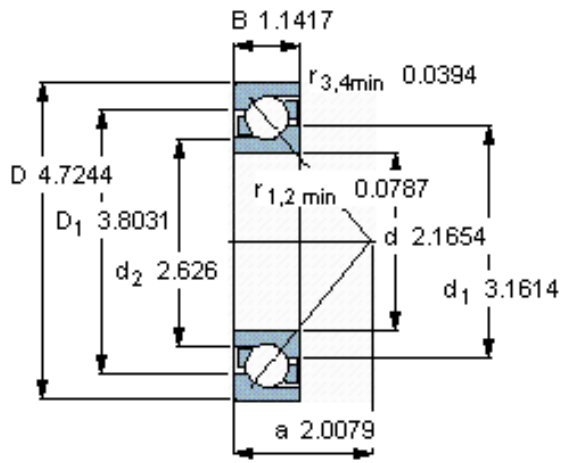

SKF 7311 BECBJ参数

主要尺寸	d	55	mm	-
	D	120	mm	-
	B	29	mm	-
基本额定载荷	C	85200	N	动载荷
	C_0	60000	N	静载荷
疲劳载荷极限	P_u	2550	N	-
额定转速	参考转速	6700	r/min	-
	极限转速	6700	r/min	-
重量	重量	1480	g	-
型号	* SKF 探索者轴承	7311 BECBJ	-	-

SKF 7311 BECBJ图片

参考资料:<http://www.sozhou.com/p/68539af8.html>

计算系数

k_r 0,1

k_a 1,6

e 1,14

X 0,35

Y 0,57

Y_0 0,26