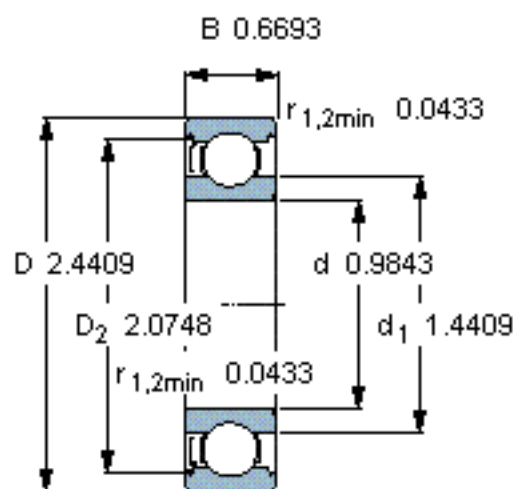

计算系数

k_r 0,03

f_0 12