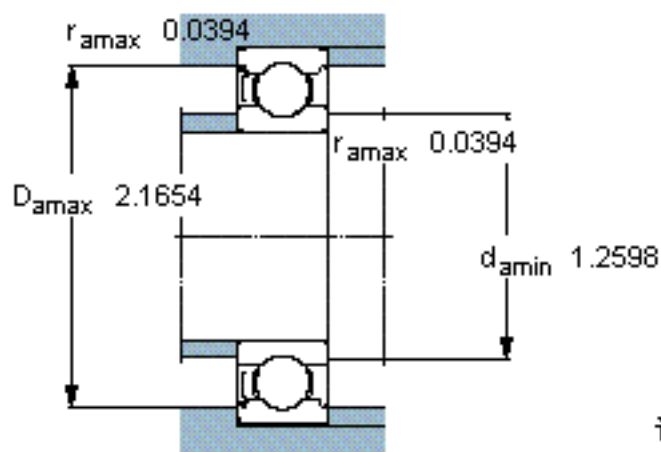

计算系数

k_r 0,03

f_0 12