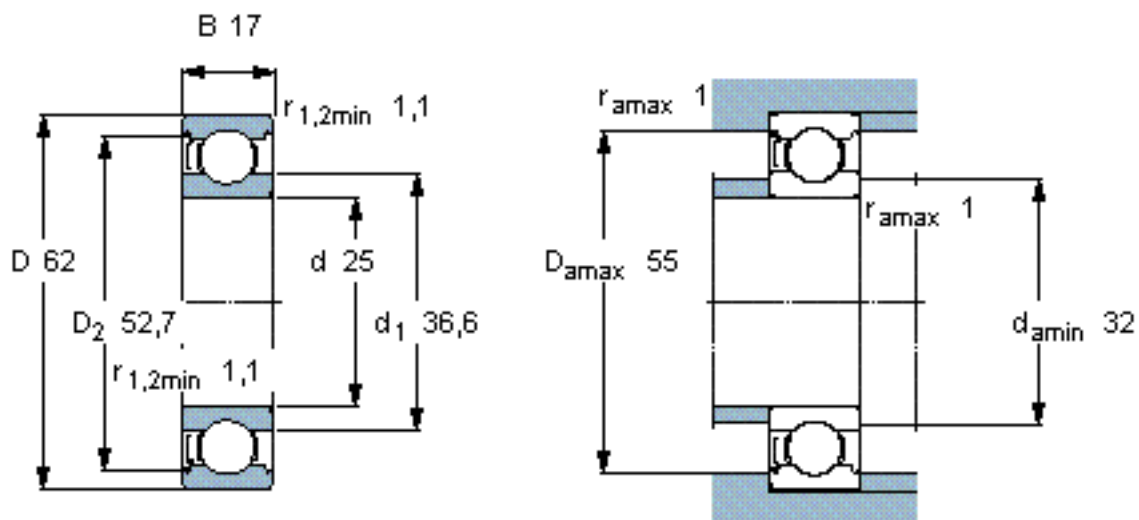

SKF 6305-Z/W64 \*参数

主要尺寸	d	25	mm	-
	D	62	mm	-
	B	17	mm	-
基本额定载荷	C	23400	N	动载荷
	$C_0$	11600	N	静载荷
疲劳载荷极限	$P_u$	490	N	-
极限转速	极限转速	6900	r/min	-
重量	重量	230	g	-
型号	* SKF 探索者轴承	6305-Z/W64 *	-	-

SKF 6305-Z/W64 \*图片