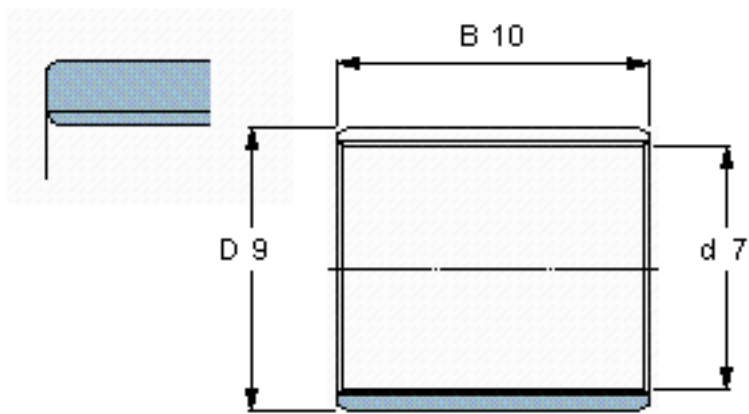

SKF PCM 070910 B参数

主要尺寸	d	7	mm	-
	D	9	mm	-
	B	10	mm	-
基本额定载荷	C	5600	N	动载荷
	C_0	17600	N	静载荷
重量	重量	2	g	-
型号	型号	PCM 070910 B	-	-

SKF PCM 070910 B图片

特定负荷系数
材料常数

K 80
 K_M 480

特定负荷系数
材料常数

K 80
 K_M 480

参考资料:<http://www.sozhou.com/p/68c43146.html>