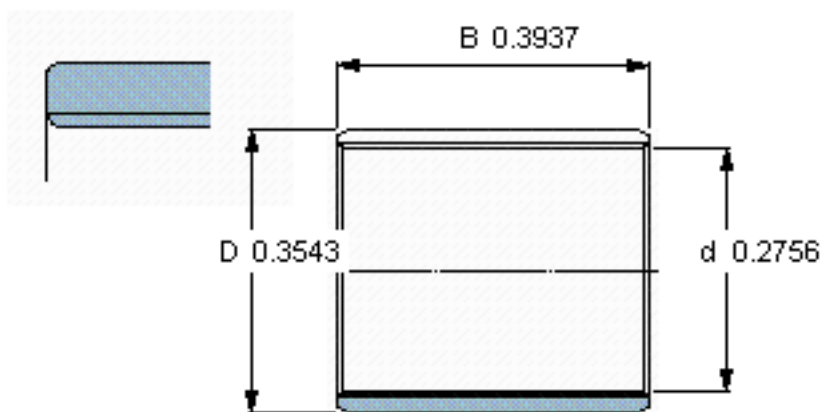

SKF PCM 070910 B参数

主要尺寸	d	7	mm	-
	D	9	mm	-
	B	10	mm	-
基本额定载荷	C	5600	N	动载荷
	C_0	17600	N	静载荷
重量	重量	2	g	-
型号	型号	PCM 070910 B	-	-

SKF PCM 070910 B图片

特定负荷系数
材料常数

K 80
 K_M 480

特定负荷系数
材料常数

K 80
 K_M 480

参考资料:<http://www.sozhou.com/p/68c43146.html>