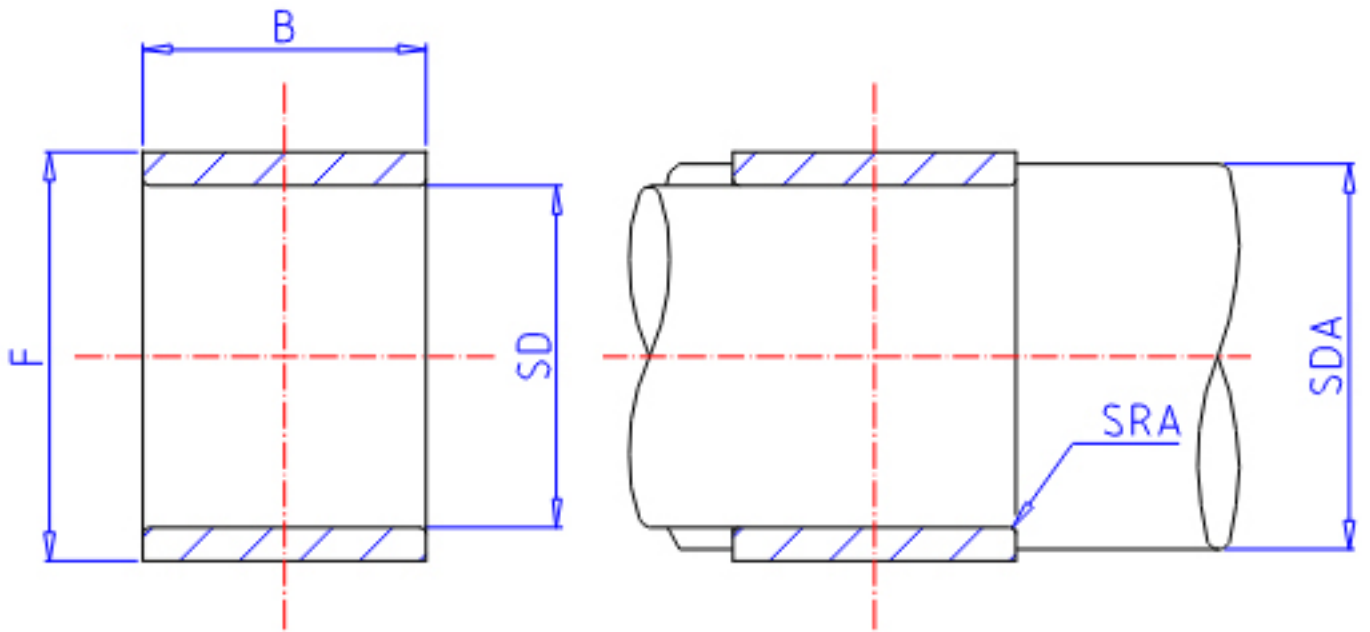

参考资料:<http://www.sozhou.com/p/68cbbbaa.html>