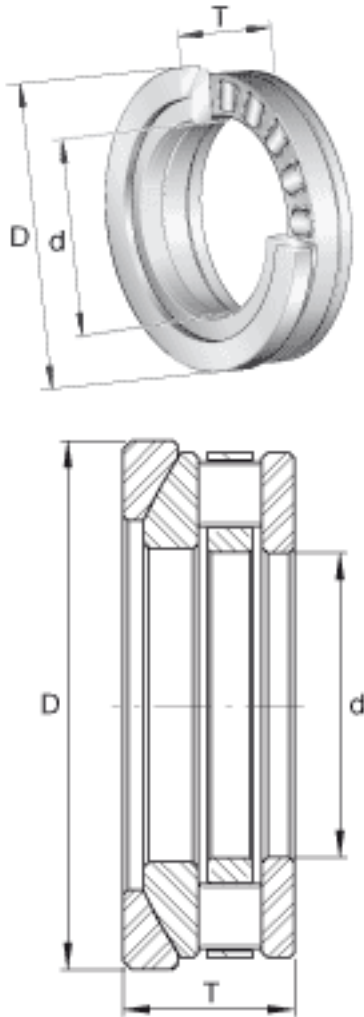

INA RTW616参数

尺寸	d	49.2125	mm	-
	D	92.075	mm	-
	T	33.325	mm	-
重量	m	939	g	质量
基本额定载荷	C_a	166000	N	基本额定动载荷, 轴向
	C_{0a}	400000	N	基本额定静载荷, 轴向
极限转速	n_G	3100	r/min	极限转速

INA RTW616图片

参考资料:<http://www.sozhou.com/p/68d64611.html>