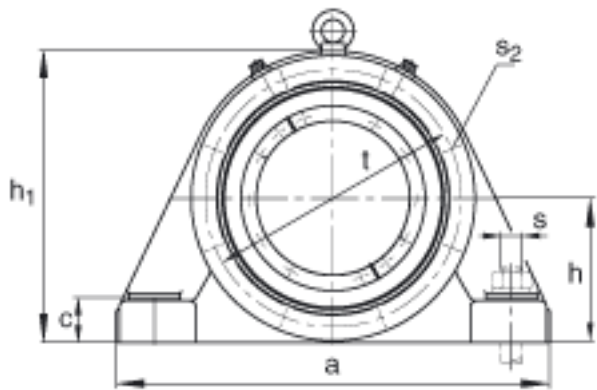

参考资料:<http://www.sozhou.com/p/695dcb5a.html>