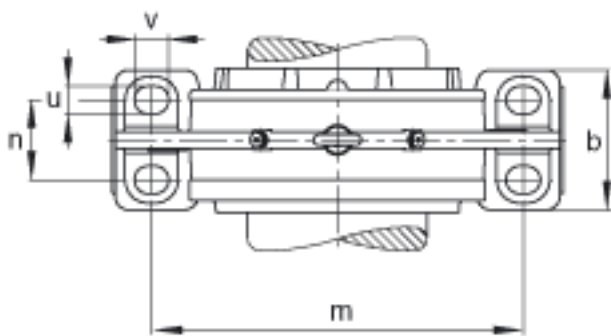

参考资料:<http://www.sozhou.com/p/695dcb5a.html>