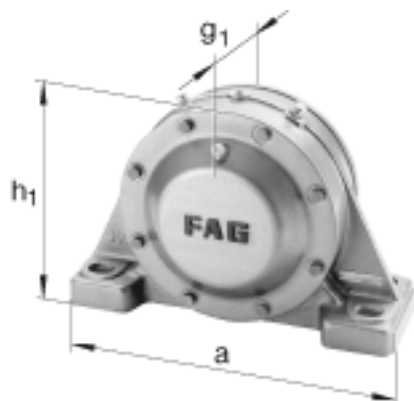

FAG BND2230-Z-Y-BF-S参数

尺寸	d	150	mm	-
	a	550	mm	-
	h₁	365	mm	-
	b	170	mm	-
	c	54	mm	-
	D	270	mm	-
	d_Z	162	mm	-
	g	97	mm	-
	g₃	93.5	mm	-
	g₅	187	mm	-
	m	450	mm	-
	n	90	mm	-
	s	M30		-
说明	s₂	M16		-
尺寸	t	305	mm	-
	u	36	mm	-
	v	45	mm	-
说明	s₂	6		数量
		22230		型号, 轴承
重量	m₁	85000	g	质量, 轴承座
说明		BND2230		型号, 轴承座
尺寸	h	180	mm	-

FAG BND2230-Z-Y-BF-S图片