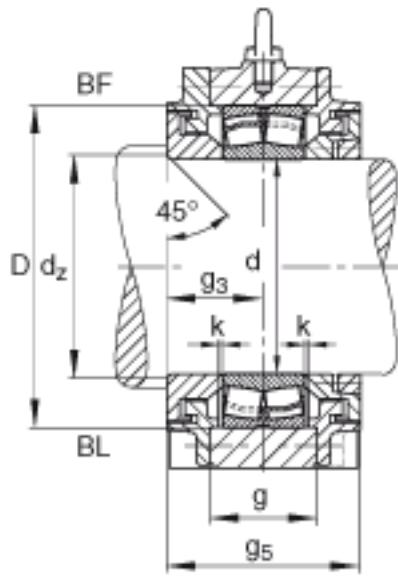

FAG BND2230-Z-Y-BF-S参数

尺寸	d	150	mm	-
	a	550	mm	-
	h ₁	365	mm	-
	b	170	mm	-
	c	54	mm	-
	D	270	mm	-
	d _Z	162	mm	-
	g	97	mm	-
	g ₃	93.5	mm	-
	g ₅	187	mm	-
	m	450	mm	-
	n	90	mm	-
	s	M30		-
说明	s ₂	M16		-
尺寸	t	305	mm	-
	u	36	mm	-
	v	45	mm	-
说明	s ₂	6		数量
		22230		型号, 轴承
重量	m ₁	85000	g	质量, 轴承座
说明		BND2230		型号, 轴承座
尺寸	h	180	mm	-

FAG BND2230-Z-Y-BF-S图片

参考资料:<http://www.sozhou.com/p/695dcb5a.html>