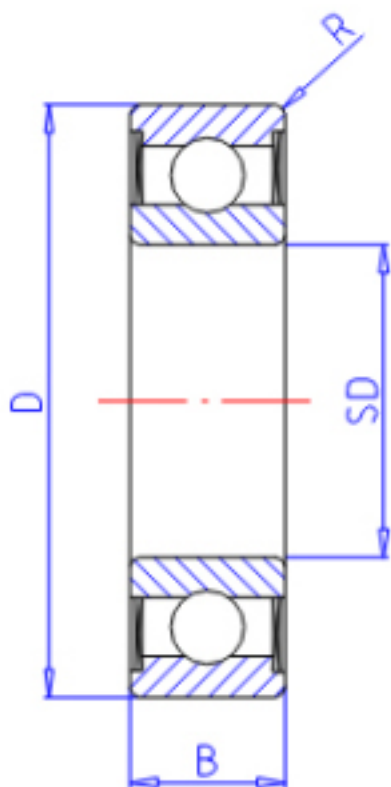

KOYO 68302RD参数

主要尺寸	SD	150	mm	内径
	D	190	mm	外径
	B	20	mm	宽度
	R	1.1	mm	(最小)
型号	ORDER	68302RD		型号
基本额定载荷	C	47800	N	动载荷
	C0	54900	N	静载荷
极限转速	NG	2800	1/min	脂润滑

KOYO 68302RD图片

参考资料:<http://www.sozhou.com/p/69d21bba.html>