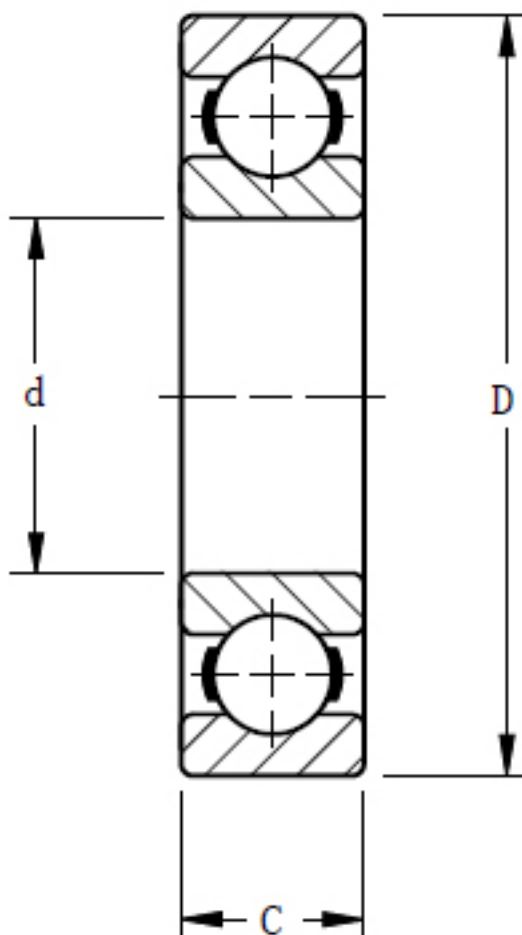

TIMKEN MMC216K参数

轴承类型	Bearing Type	Radial Ball		-
轴承型号	Part Number	MMC216K		-
尺寸	d	79.9998	mm	内径
	D	140	mm	外径
	C	25.9994	mm	宽度
额定载荷	Ce	80512.8	N	一百万转动态额定载荷
	C0	47151.1	N	静态额定载荷
几何结构系数	Cg	0.0537		几何系数
尺寸	B	25.9994	mm	内圈宽度
	R	2.032	mm	最大轴肩倒角半径
	C	25.9994	mm	外圈宽度
重量	Assembly Weight	1150.76	g	-

TIMKEN MMC216K图片