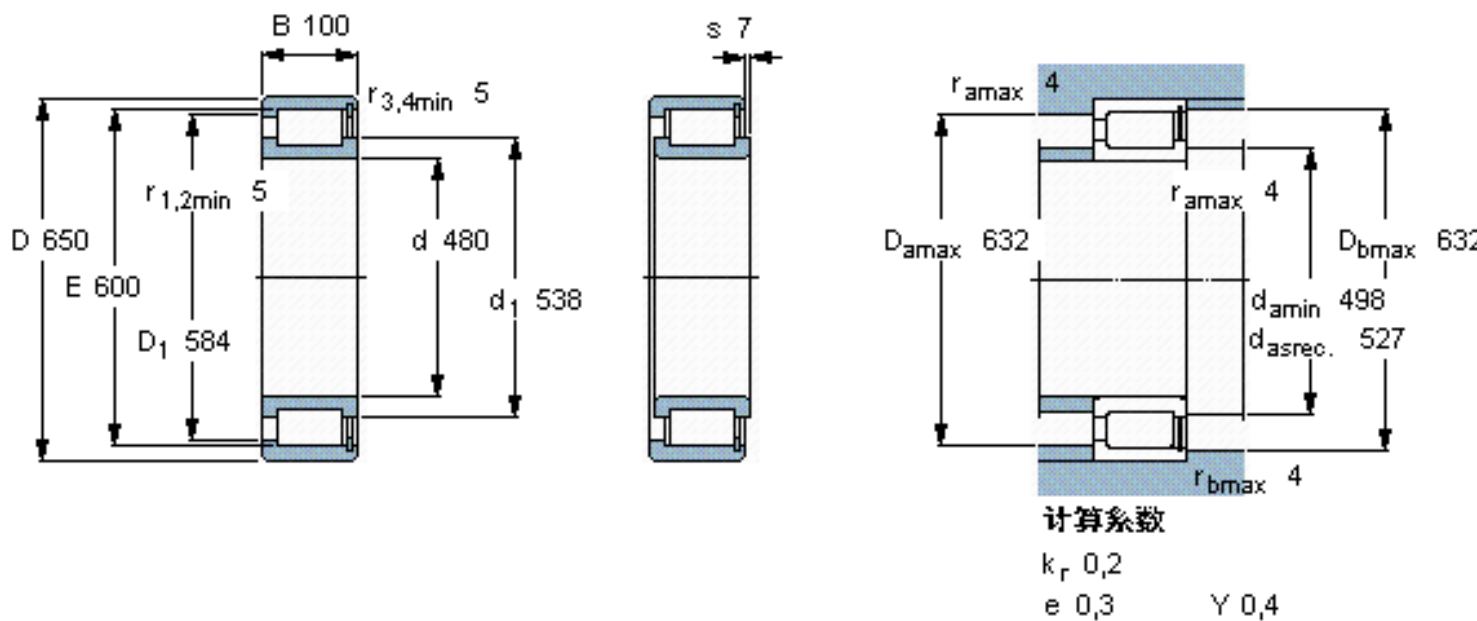

SKF NCF 2996 V参数

主要尺寸	d	480	mm	-
	D	650	mm	-
	B	100	mm	-
基本额定载荷	C	2290000	N	动载荷
	C_0	4900000	N	静载荷
疲劳载荷极限	P_u	405000	N	-
额定转速	参考转速	380	r/min	-
	极限转速	480	r/min	-
重量	重量	98000	g	-
型号	型号	NCF 2996 V	-	-

SKF NCF 2996 V图片