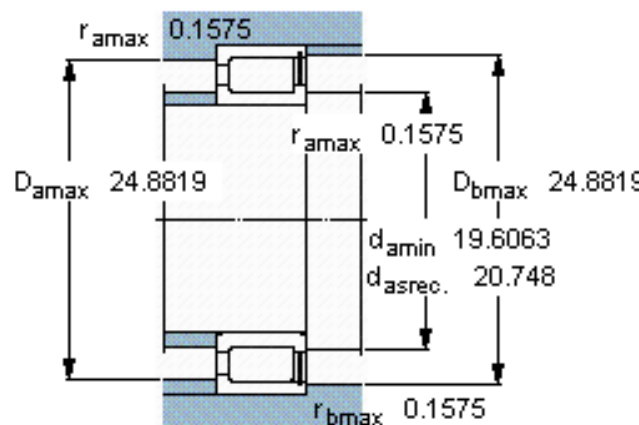

计算系数

k_r 0,2

e 0,3 Y 0,4