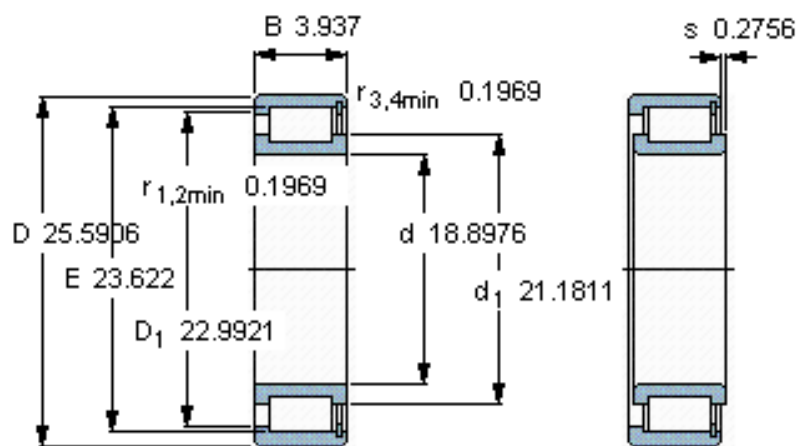

计算系数

k_r 0,2

e 0,3 Y 0,4