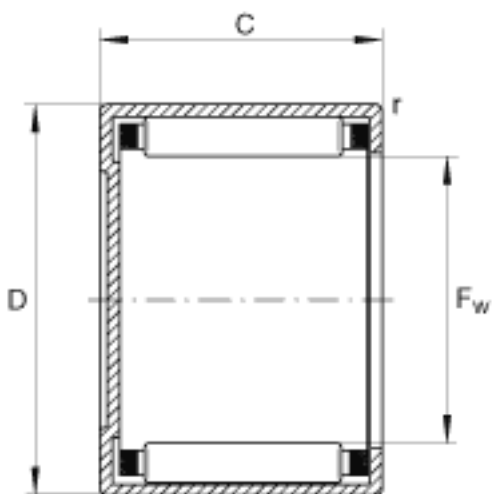

### INA BCE24-TN参数

尺寸	$F_w$	3.175	mm	-
	$D$	6.35	mm	-
	$C$	6.35	mm	-
重量	$m$	1	g	质量
基本额定载荷	$C_r$	1070	N	基本额定动载荷, 径向
	$C_{0r}$	740	N	基本额定静载荷, 径向
极限转速	$n_G$	31500	r/min	极限转速

### INA BCE24-TN图片

参考资料:<http://www.sozhou.com/p/6b1cf972.html>