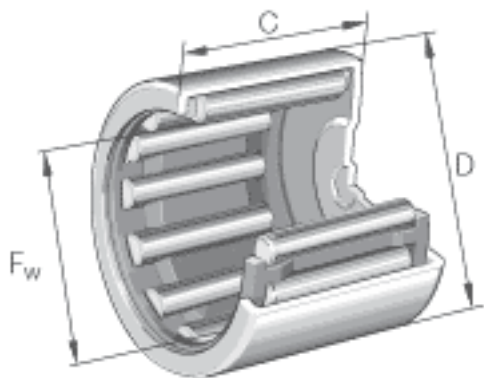

### INA BCE24-TN参数

尺寸	$F_w$	3.175	mm	-
	$D$	6.35	mm	-
	$C$	6.35	mm	-
重量	$m$	1	g	质量
基本额定载荷	$C_r$	1070	N	基本额定动载荷, 径向
	$C_{0r}$	740	N	基本额定静载荷, 径向
极限转速	$n_G$	31500	r/min	极限转速

### INA BCE24-TN图片

参考资料:<http://www.sozhou.com/p/6b1cf972.html>