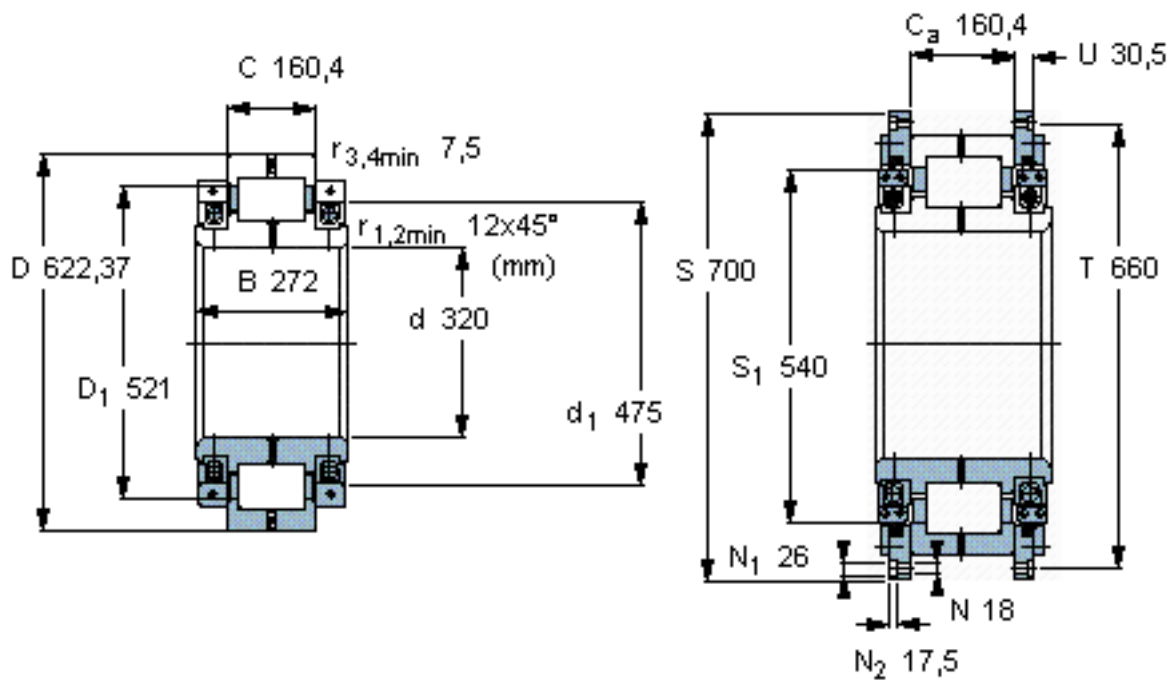

SKF 316351 CA参数

主要尺寸	d	320	mm	-
	D	622.37	mm	-
	B	272	mm	-
	C	160.4	mm	-
基本额定载荷	C	2920000	N	动载荷
	C_0	4400000	N	静载荷
疲劳载荷极限	P_u	360000	N	-
径向内部游隙	最小	0.145	mm	-
	最大	0.225	mm	-
重量	重量	470000	g	-
型号	型号	316351 CA	-	-

SKF 316351 CA图片

参考资料: <http://www.sozhou.com/p/6b290e43.html>