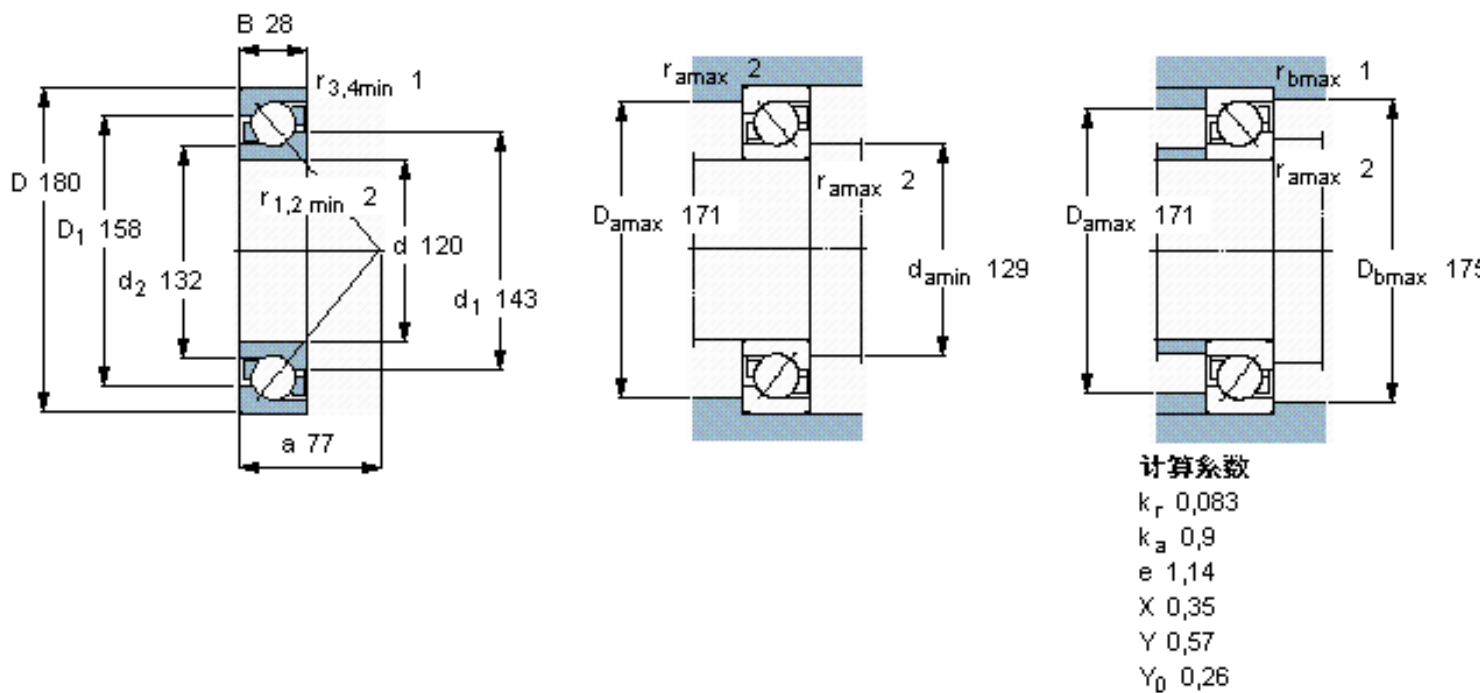

SKF 7024 BGM参数

主要尺寸	d	120	mm	-
	D	180	mm	-
	B	28	mm	-
基本额定载荷	C	87100	N	动载荷
	C_0	93000	N	静载荷
疲劳载荷极限	P_u	3200	N	-
额定转速	参考转速	3800	r/min	-
	极限转速	4000	r/min	-
重量	重量	2400	g	-
型号	* SKF 探索者轴承	7024 BGM	-	-

SKF 7024 BGM图片

参考资料: <http://www.sozhou.com/p/6b7078d4.html>

计算系数

k_r 0,083

k_a 0,9

e 1,14

X 0,35

Y 0,57

Y_0 0,26