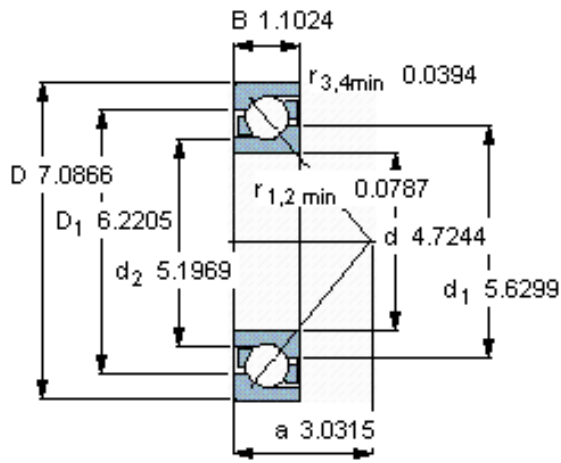

SKF 7024 BGM参数

主要尺寸	d	120	mm	-
	D	180	mm	-
	B	28	mm	-
基本额定载荷	C	87100	N	动载荷
	C_0	93000	N	静载荷
疲劳载荷极限	P_u	3200	N	-
额定转速	参考转速	3800	r/min	-
	极限转速	4000	r/min	-
重量	重量	2400	g	-
型号	* SKF 探索者轴承	7024 BGM	-	-

SKF 7024 BGM图片

参考资料: <http://www.sozhou.com/p/6b7078d4.html>

计算系数

k_r 0,083

k_a 0,9

e 1,14

X 0,35

Y 0,57

Y_0 0,26