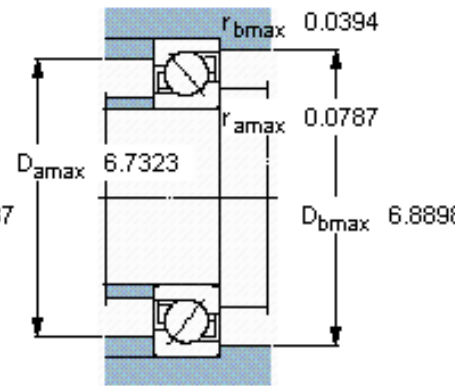

SKF 7024 BGM参数

主要尺寸	d	120	mm	-
	D	180	mm	-
	B	28	mm	-
基本额定载荷	C	87100	N	动载荷
	C_0	93000	N	静载荷
疲劳载荷极限	P_u	3200	N	-
额定转速	参考转速	3800	r/min	-
	极限转速	4000	r/min	-
重量	重量	2400	g	-
型号	* SKF 探索者轴承	7024 BGM	-	-

SKF 7024 BGM图片

参考资料: <http://www.sozhou.com/p/6b7078d4.html>

计算系数

k_r 0,083

k_a 0,9

e 1,14

X 0,35

Y 0,57

Y_0 0,26