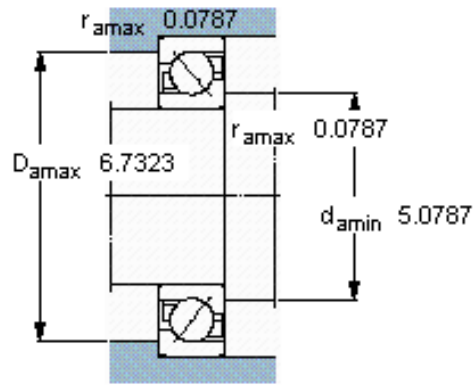

计算系数

k_r 0,083

k_a 0,9

e 1,14

X 0,35

Y 0,57

Y_0 0,26