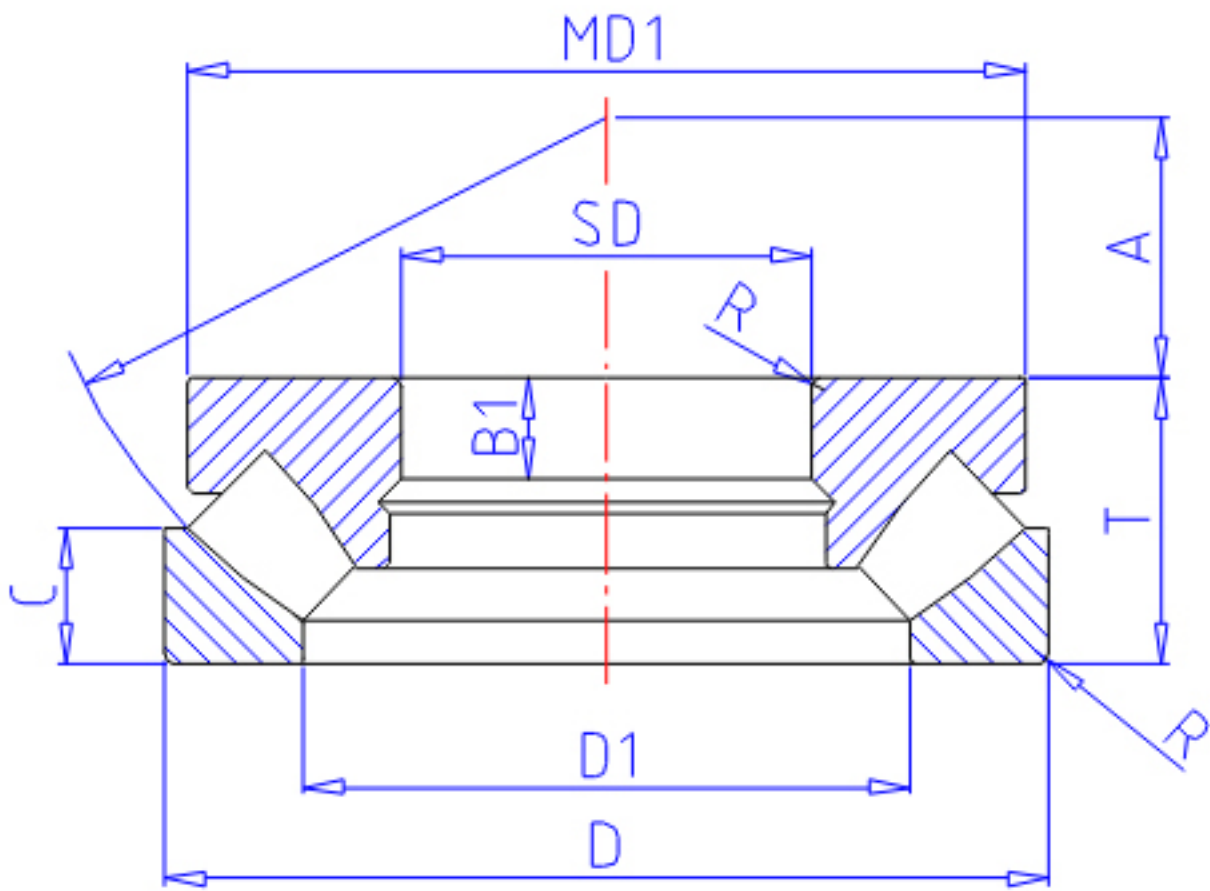

参考资料:<http://www.sozhou.com/p/6b9d5afb.html>