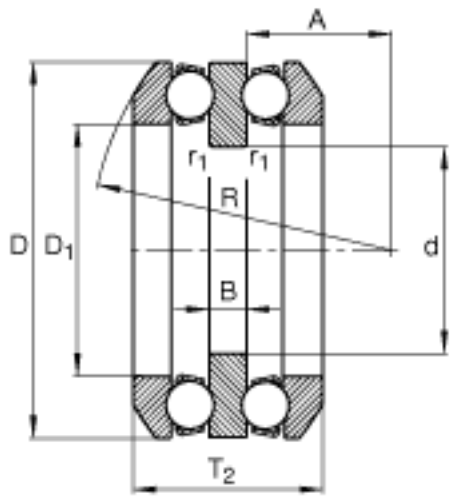

参考资料:<http://www.sozhou.com/p/6c0cf62b.html>