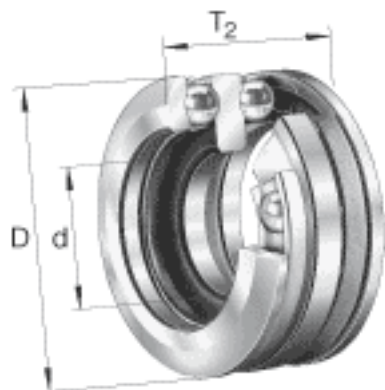

FAG 54318参数

尺寸	d	75	mm	-	
	D	155	mm	-	
	T₂	97.2	mm	-	
	A	36.5	mm	-	
	B	19	mm	-	
	D₁	93	mm	-	
	D_{a max}	120	mm	-	
	d_{a max}	90	mm	-	
	R	112	mm	-	
	r_{1 min}	1	mm	-	
	r_{a max}	1.5	mm	-	
	r_{a1 max}	1	mm	-	
	r_{min}	1.5	mm	-	
	重量	m	6740	g	质量
基本额定载荷	C_a	193000	N	基本额定动载荷, 轴向	
	C_{0a}	455000	N	基本额定静载荷, 轴向	
尺寸	A	1.2		最小载荷系数	
极限转速	n_G	2240	r/min	极限转速	
疲劳极限载荷	C_{ua}	17700	N	疲劳极限载荷, 轴向	

FAG 54318图片