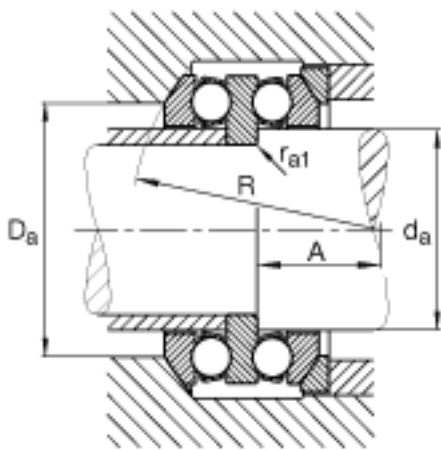

参考资料:<http://www.sozhou.com/p/6c0cf62b.html>