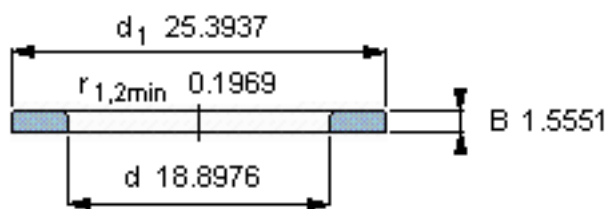

轴垫圈

轴垫圈

参考资料:<http://www.sozhou.com/p/6c30b38f.html>