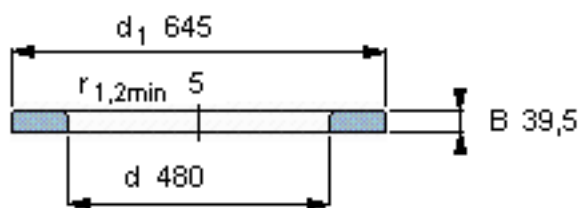

SKF WS 81296参数

尺寸	d	480	mm	-
	D	-	mm	-
	B	39.5	mm	-
	d_1	645	mm	-
	D_1	-	mm	-
	$r_1、r_{1.2}$	5	mm	-
重量	重量	44900	g	-
型号	型号	WS 81296	-	-

SKF WS 81296图片