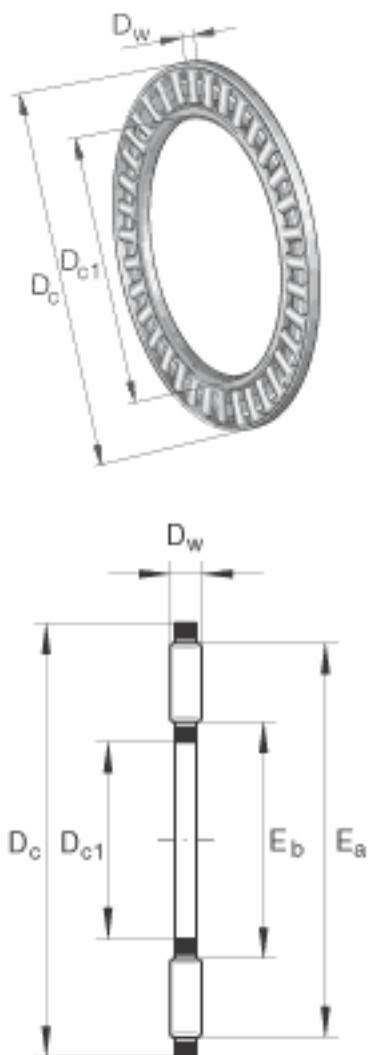

INA TC2233参数

尺寸	D_{c1}	34.925	mm	-
	D_c	52.388	mm	-
	D_w	1.984	mm	-
	E_a	50.3	mm	-
	E_b	36.6	mm	-
重量	m	15	g	质量
基本额定载荷	C_a	20300	N	基本额定动载荷, 轴向
	C_{0a}	96000	N	基本额定静载荷, 轴向
极限转速	n_G	6600	r/min	极限转速

INA TC2233图片