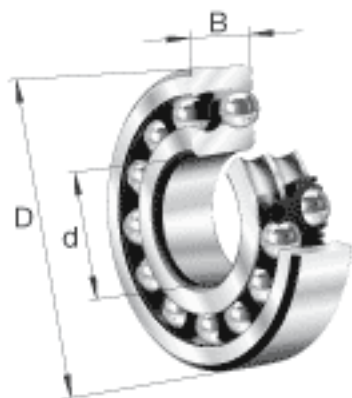

FAG 2305-K-TVH-C3参数

尺寸	d	25	mm	-
	D	62	mm	-
	B	24	mm	-
	D ₁	50.1	mm	-
	D _{a max}	55	mm	-
	d ₁	35.5	mm	-
	d _{a min}	32	mm	-
	r _{a max}	1	mm	-
	r _{min}	1.1	mm	-
重量	m	328	g	质量
基本额定载荷	C _r	25000	N	基本额定动载荷，径向
计算系数	e	0.48		-
	Y ₁	1.32		-
	Y ₂	2.04		-
基本额定载荷	C _{0r}	6500	N	基本额定静载荷，径向
计算系数	Y ₀	1.38		-
极限转速	n _G	13000	r/min	极限转速
参考转速	n _B	14100	r/min	参考速度
疲劳极限载荷	C _{ur}	405	N	疲劳极限载荷，径向

FAG 2305-K-TVH-C3图片

参考资料:<http://www.sozhou.com/p/6d29192b.html>