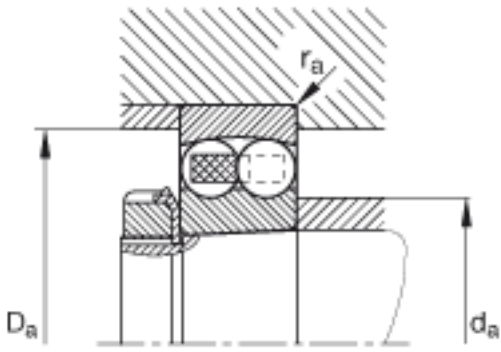

参考资料:<http://www.sozhou.com/p/6d29192b.html>