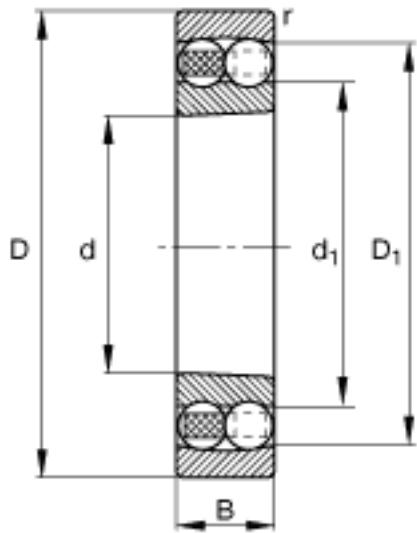

FAG 2305-K-TVH-C3参数

尺寸	d	25	mm	-
	D	62	mm	-
	B	24	mm	-
	D ₁	50.1	mm	-
	D _{a max}	55	mm	-
	d ₁	35.5	mm	-
	d _{a min}	32	mm	-
	r _{a max}	1	mm	-
	r _{min}	1.1	mm	-
重量	m	328	g	质量
基本额定载荷	C _r	25000	N	基本额定动载荷，径向
计算系数	e	0.48		-
	Y ₁	1.32		-
	Y ₂	2.04		-
基本额定载荷	C _{0r}	6500	N	基本额定静载荷，径向
计算系数	Y ₀	1.38		-
极限转速	n _G	13000	r/min	极限转速
参考转速	n _B	14100	r/min	参考速度
疲劳极限载荷	C _{ur}	405	N	疲劳极限载荷，径向

FAG 2305-K-TVH-C3图片

参考资料:<http://www.sozhou.com/p/6d29192b.html>