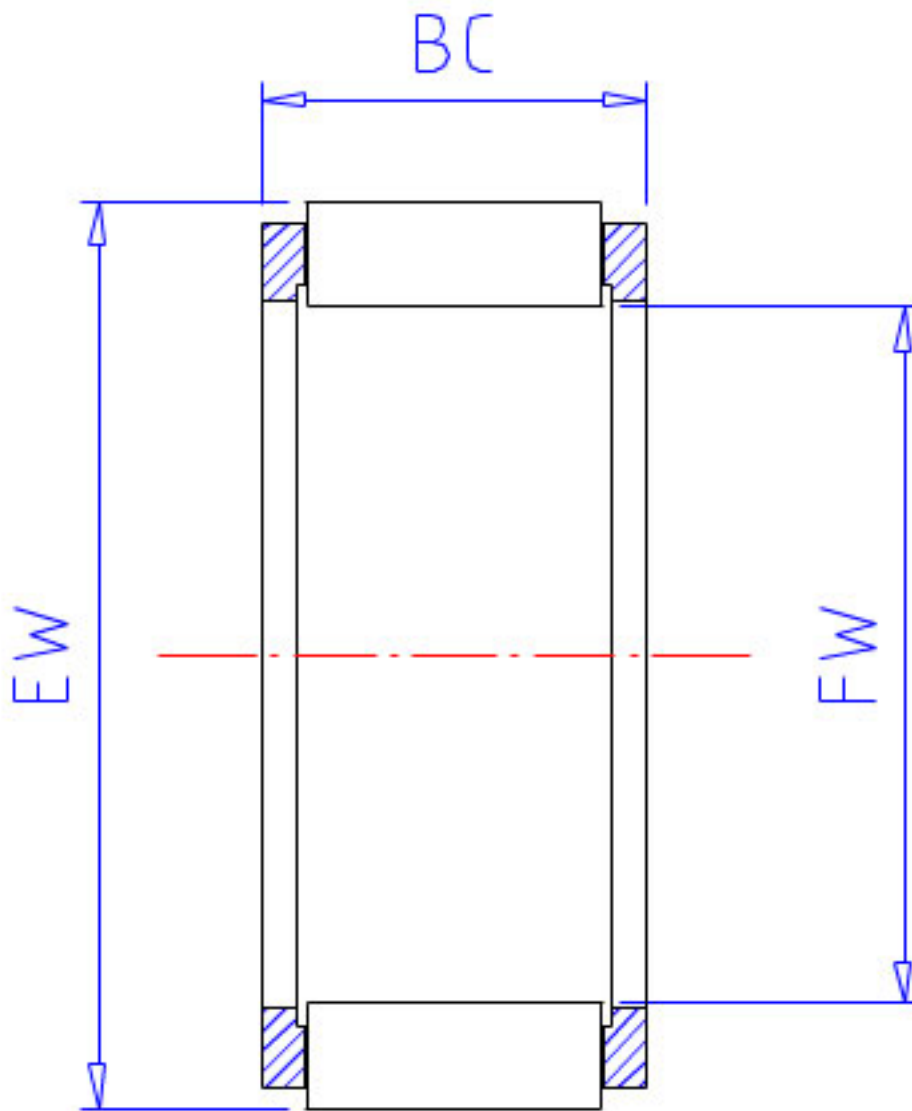

NSK FWF-182412-E参数

型号	型号	FWF-182412-E		-
外形尺寸	FW	18.00	mm	内径
	EW	24.00	mm	外径
	BC	12.0	mm	宽度
基本额定载荷	CR	10000	N	动载荷
	COR	10600	N	静载荷
	CRK	1020	kgf	动载荷
	CORK	1080	kgf	静载荷
重量	MASS	11.0	g	重量

NSK FWF-182412-E图片