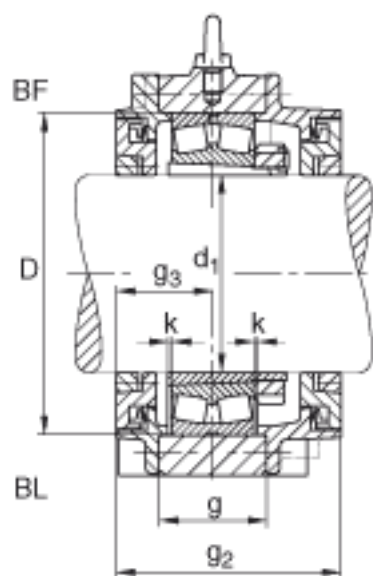

FAG BND2252-H-W-T-BL-S参数

尺寸	d ₁	240	mm	-
	a	960	mm	-
	h ₁	625	mm	-
	s ₂	326	mm	-
	b	290	mm	-
	c	95	mm	-
	D	480	mm	-
	g	161	mm	-
	s ₃	148	mm	-
	h	310	mm	-
	k	3	mm	-
	m	800	mm	-
	n	160	mm	-
	s	M36		-
说明	s ₂	M20		-
尺寸	t	535	mm	-
	u	42	mm	-
	v	52	mm	-
说明	s ₂	8		数量
		22252K		型号, 轴承
其他		H3152X-HG		质量, 紧定套
重量	m ₁	370000	g	质量, 轴承座
说明		BND2252		型号, 轴承座

FAG BND2252-H-W-T-BL-S图片

参考资料:<http://www.sozhou.com/p/6db01c4d.html>