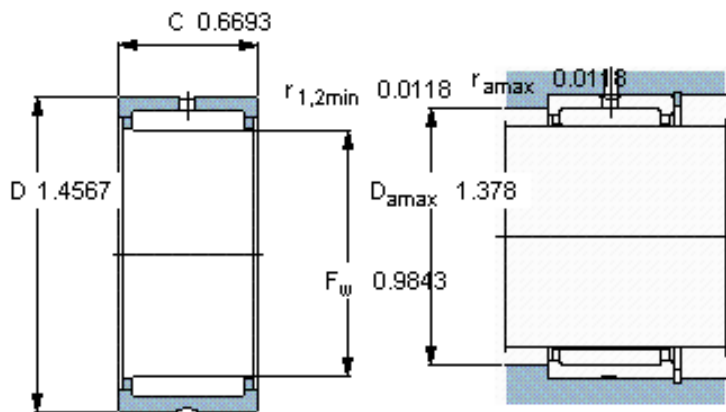

SKF RNA 4904参数

主要尺寸	F_w	25	mm	-
	D	37	mm	-
	C	17	mm	-
基本额定载荷	C	21600	N	动载荷
	C_0	28000	N	静载荷
疲劳载荷极限	P_u	3550	N	-
额定转速	参考转速	15000	r/min	-
	极限转速	17000	r/min	-
重量	重量	52	g	-
型号	型号	RNA 4904	-	-

SKF RNA 4904图片

适宜的附件

- G密封件 -
- SD密封件： -
- CR密封件 25X35X7 CRW1 F

适宜的附件

- G密封件 -
- SD密封件： -
- CR密封件 25X35X7 CRW1 F

参考资料:<http://www.sozhou.com/p/6db27e68.html>