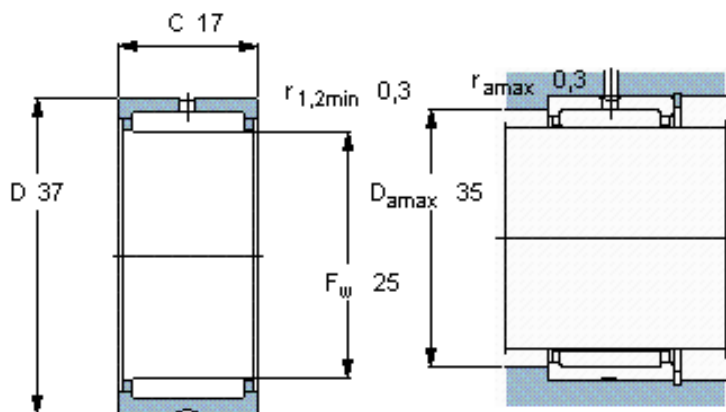

SKF RNA 4904参数

主要尺寸	F_w	25	mm	-
	D	37	mm	-
	C	17	mm	-
基本额定载荷	C	21600	N	动载荷
	C_0	28000	N	静载荷
疲劳载荷极限	P_u	3550	N	-
额定转速	参考转速	15000	r/min	-
	极限转速	17000	r/min	-
重量	重量	52	g	-
型号	型号	RNA 4904	-	-

SKF RNA 4904图片

适宜的附件

- G密封件 -
- SD密封件： -
- CR密封件 25X35X7 CRW1 F

适宜的附件

- G密封件 -
- SD密封件： -
- CR密封件 25X35X7 CRW1 F

参考资料:<http://www.sozhou.com/p/6db27e68.html>