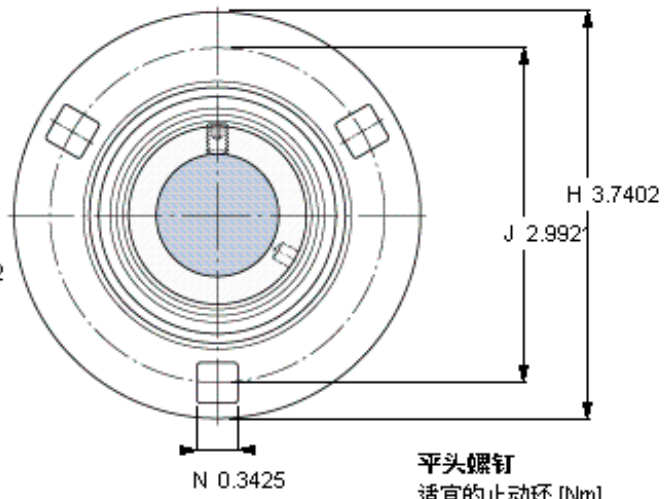

### SKF PF 13/16 FM参数

主要尺寸	d	20.637	mm	-
	$D_a$	60	mm	-
	H	95	mm	-
	J	76	mm	-
	T	25.5	mm	-
基本额定载荷	C	14000	N	动载荷
	$C_0$	7800	N	静载荷
允许轴承座载荷	径向	3600	N	-
重量	重量	400	g	-
型号	轴承单元	PF 13/16 FM	-	-
订货型号	轴承座	PF 52	-	-
	轴承	YET 205-013	-	-

### SKF PF 13/16 FM图片

10-32x1/4  
4  
3,175

参考资料: <http://www.sozhou.com/p/6e7d12d3.html>

10-32×1/4  
 4  
 3,175