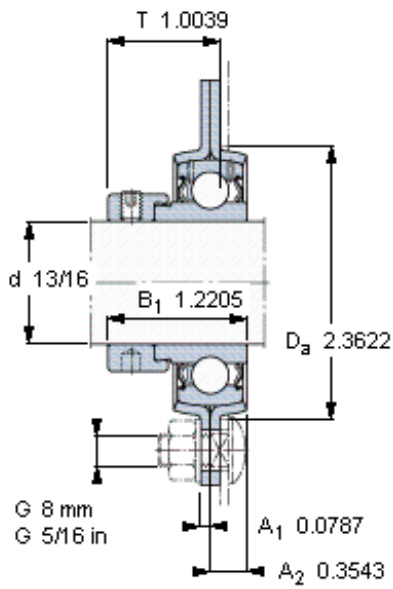

### SKF PF 13/16 FM参数

主要尺寸	d	20.637	mm	-
	$D_a$	60	mm	-
	H	95	mm	-
	J	76	mm	-
	T	25.5	mm	-
基本额定载荷	C	14000	N	动载荷
	$C_0$	7800	N	静载荷
允许轴承座载荷	径向	3600	N	-
重量	重量	400	g	-
型号	轴承单元	PF 13/16 FM	-	-
订货型号	轴承座	PF 52	-	-
	轴承	YET 205-013	-	-

### SKF PF 13/16 FM图片

10-32x1/4  
4  
3,175

参考资料: <http://www.sozhou.com/p/6e7d12d3.html>

10-32×1/4  
 4  
 3,175