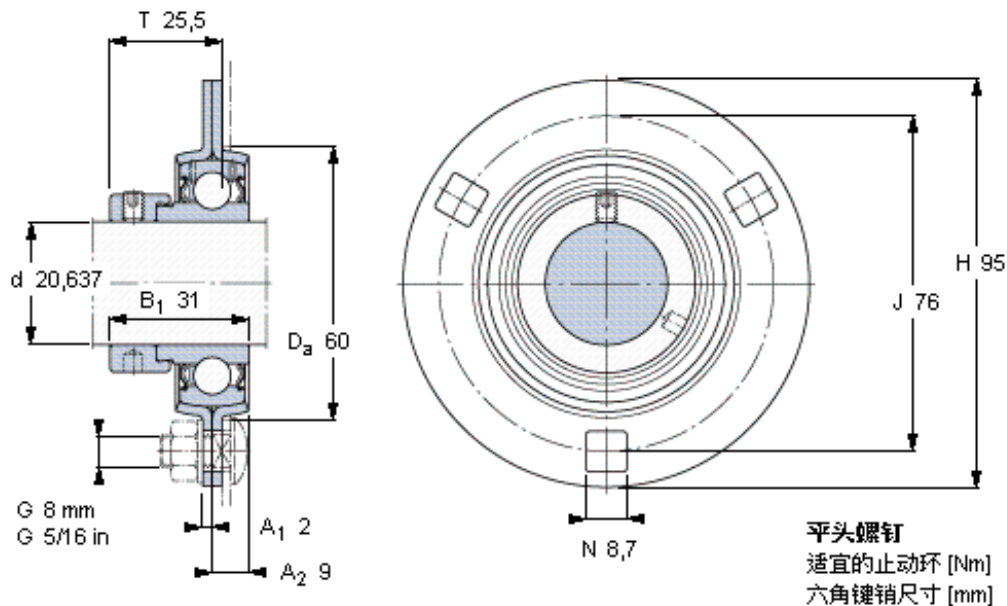

### SKF PF 13/16 FM参数

主要尺寸	d	20.637	mm	-
	$D_a$	60	mm	-
	H	95	mm	-
	J	76	mm	-
	T	25.5	mm	-
基本额定载荷	C	14000	N	动载荷
	$C_0$	7800	N	静载荷
允许轴承座载荷	径向	3600	N	-
重量	重量	400	g	-
型号	轴承单元	PF 13/16 FM	-	-
订货型号	轴承座	PF 52	-	-
	轴承	YET 205-013	-	-

### SKF PF 13/16 FM图片

10-32x1/4  
4  
3,175

参考资料: <http://www.sozhou.com/p/6e7d12d3.html>

10-32×1/4  
 4  
 3,175