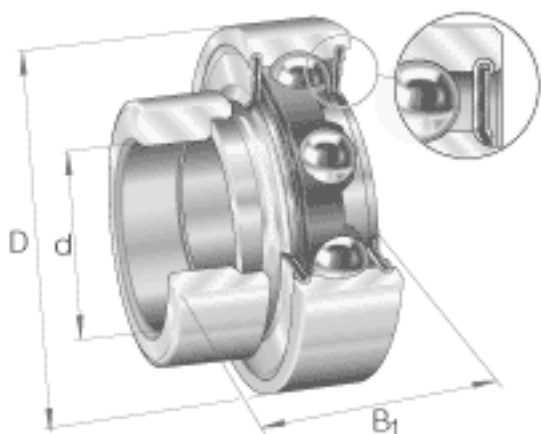

INA RAE15-NPP-FA106参数

尺寸	d	15	mm	-
	D	40	mm	-
	B ₁	28.6	mm	-
	B	19	mm	-
	C	12	mm	-
	d ₂	23	mm	-
	d _{3 max}	28	mm	-
	S	6.5	mm	-
	W	3	mm	-
	重量	m	120	g
基本额定载荷	C _r	9600	N	基本额定动载荷，径向
	C _{0r}	4750	N	基本额定静载荷，径向
说明		6203		相关轴承决定当量载荷。

INA RAE15-NPP-FA106图片

参考资料:<http://www.sozhou.com/p/6e7e0893.html>