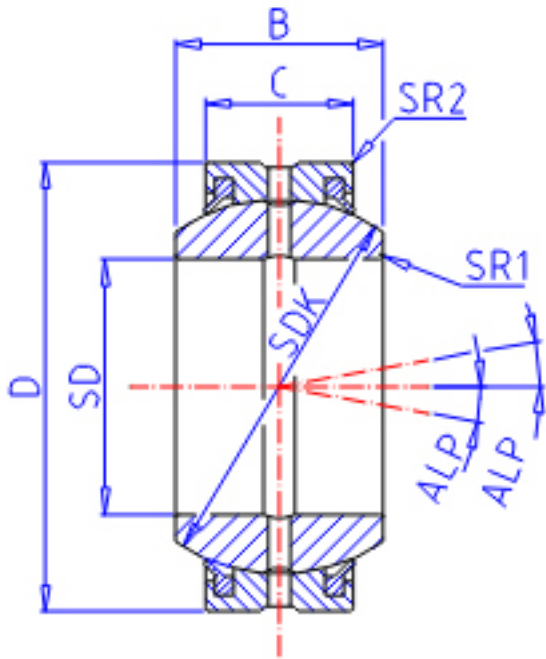

IKO GE 60GS-2RS参数

轴径	STDRT	60	mm	轴径
型号	ORDER	GE 60GS-2RS		型号
重量	MASS	2050	g	重量
主要尺寸	SD	60	mm	内径
	D	105	mm	外径
	B	63	mm	宽度
	C	40	mm	宽度
	SDK	92.0	mm	-
	SR1	1.0	mm	(最小)
	SR2	1.0	mm	(最小)
安装尺寸	SDAMIN	65.5	mm	(最小)
	SDAMAX	67.0	mm	(最大)
	DAMAX	99.5	mm	(最大)
	DAMIN	91.0	mm	(最小)
动态负载容量	CD	361000	N	动态负载容量
静态负载容量	CS	2170000	N	静态负载容量
容许倾斜角度	ALP	15		容许倾斜角度

IKO GE 60GS-2RS图片

参考资料:<http://www.sozhou.com/p/6e994e8a.html>