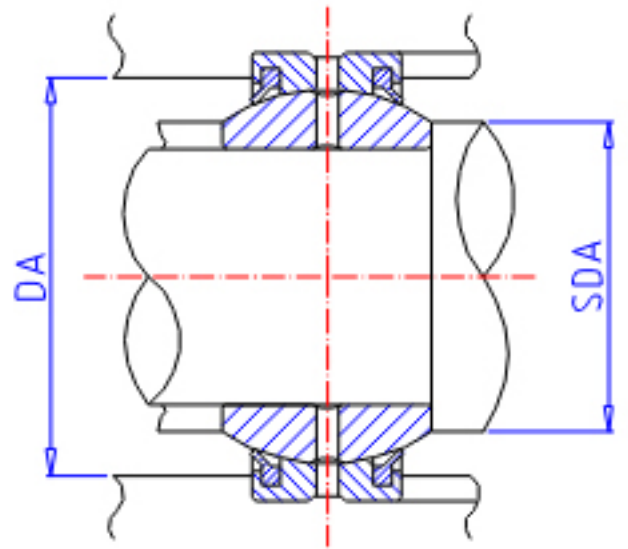

IKO GE 60GS-2RS参数

轴径	STDRT	60	mm	轴径
型号	ORDER	GE 60GS-2RS		型号
重量	MASS	2050	g	重量
主要尺寸	SD	60	mm	内径
	D	105	mm	外径
	B	63	mm	宽度
	C	40	mm	宽度
	SDK	92.0	mm	-
	SR1	1.0	mm	(最小)
	SR2	1.0	mm	(最小)
安装尺寸	SDAMIN	65.5	mm	(最小)
	SDAMAX	67.0	mm	(最大)
	DAMAX	99.5	mm	(最大)
	DAMIN	91.0	mm	(最小)
动态负载容量	CD	361000	N	动态负载容量
静态负载容量	CS	2170000	N	静态负载容量
容许倾斜角度	ALP	15		容许倾斜角度

IKO GE 60GS-2RS图片

参考资料:<http://www.sozhou.com/p/6e994e8a.html>