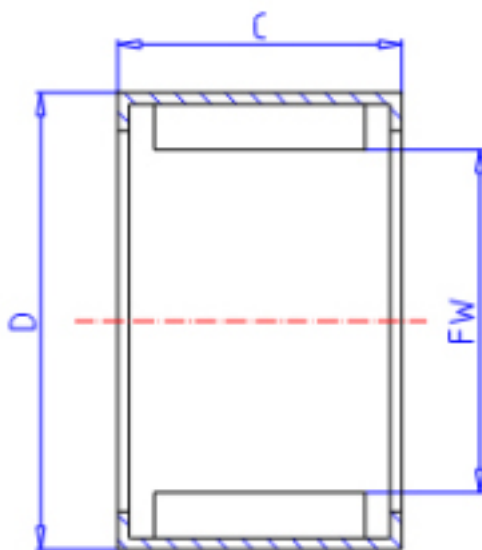

KOYO 22BM2816参数

主要尺寸	FW	22.0	mm	内径
	C	16	mm	宽度
	D	28	mm	外径
型号	ORDER	22BM2816		型号
基本额定载荷	CR	16100	N	动载荷
	C0	35000	N	静载荷
极限转速	NO	5800	1/min	油润滑

KOYO 22BM2816图片

参考资料:<http://www.sozhou.com/p/6ee2b6ea.html>