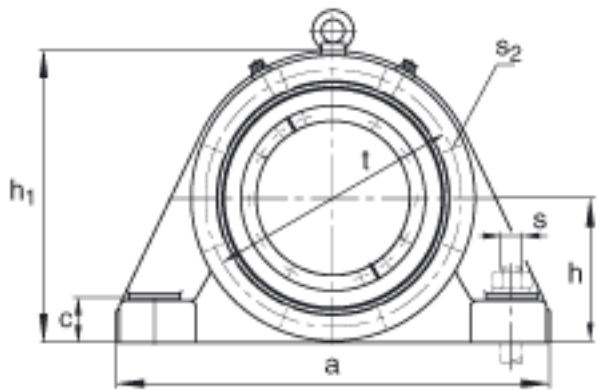

参考资料:<http://www.sozhou.com/p/6ef3a7f3.html>