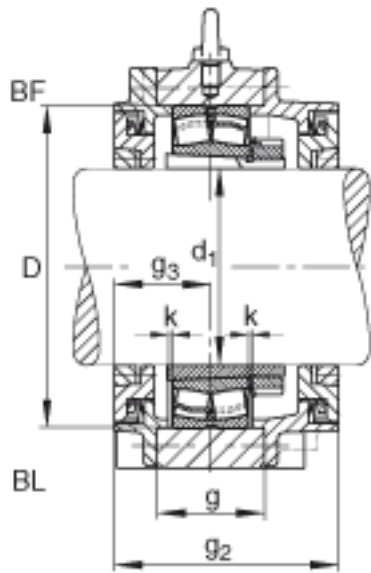

FAG BND2232-H-W-T-BF-S参数

尺寸	d_1	140	mm	-
	a	600	mm	-
	h_1	385	mm	-
	g_2	226	mm	-
	c	58	mm	-
	D	290	mm	-
	g	106	mm	-
	g_3	103	mm	-
	h	190	mm	-
	m	490	mm	-
	n	105	mm	-
	s	M30		-
说明	s_2	M16		-
尺寸	t	330	mm	-
	u	36	mm	-
	v	45	mm	-
说明	s_2	6		数量
		22232K		型号, 轴承
其他		H3132		质量, 紧定套
重量	m_1	100000	g	质量, 轴承座
说明		BND2232		型号, 轴承座
尺寸	b	180	mm	-

FAG BND2232-H-W-T-BF-S图片

参考资料:<http://www.sozhou.com/p/6ef3a7f3.html>