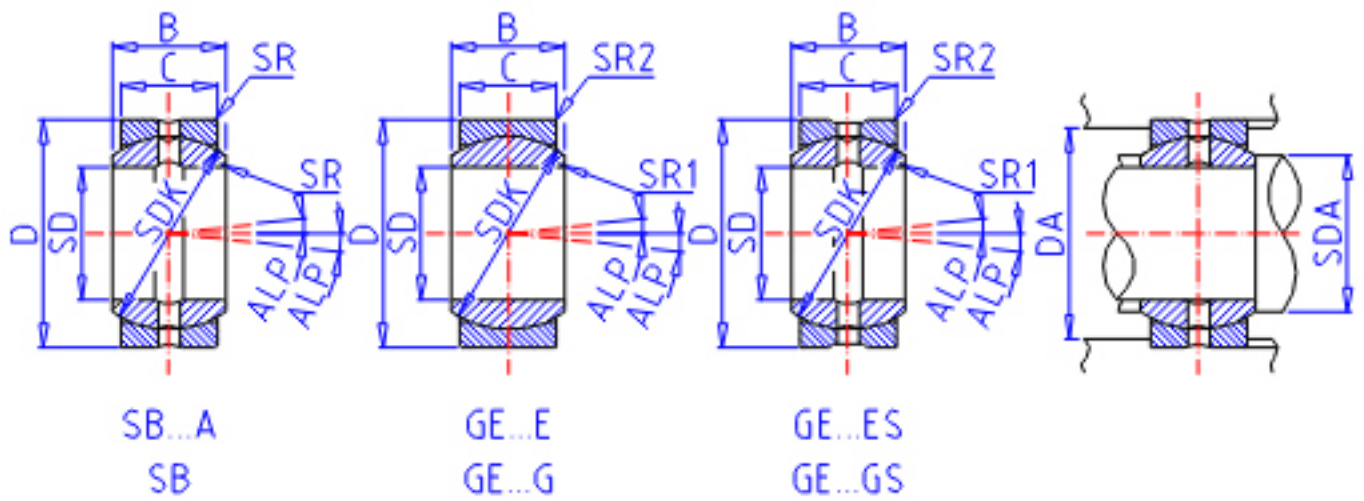

IKO GE 220GS参数

轴径	STDRT	220	mm	轴径
型号	ORDER	GE 220GS		型号
重量	MASS	51300	g	重量
主要尺寸	SD	220	mm	内径
	D	340	mm	外径
	B	175	mm	宽度
	C	100	mm	宽度
	SDK	300.0	mm	-
	SR	0.0	mm	(最小)
	SR1	1.1	mm	(最小)
	SR2	1.1	mm	(最小)
容许倾斜角度	ALP	16		容许倾斜角度
安装尺寸	SDAMIN	227.0	mm	(最小)
	SDAMAX	243.5	mm	(最大)
	DAMAX	333.0	mm	(最大)
	DAMIN	296.0	mm	(最小)
动态负载容量	CD	2940000	N	动态负载容量
静态负载容量	CS	17700000	N	静态负载容量

IKO GE 220GS图片

参考资料:<http://www.sozhou.com/p/6fbc6f4e.html>