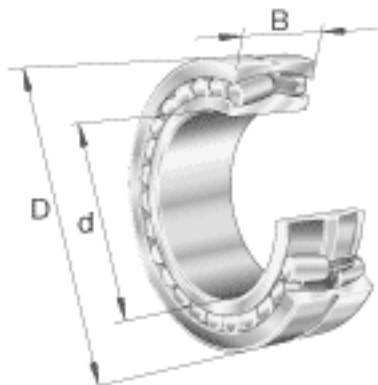

FAG 22344-MB参数

尺寸	d	220	mm	-
	D	460	mm	-
	B	145	mm	-
	D₁	391.2	mm	-
	D_{a max}	440	mm	-
	d_{a min}	240	mm	-
	d_s	12.5	mm	-
	n_s	23.5	mm	-
	r_{a max}	4	mm	-
	r_{min}	5	mm	-
重量	m	119000	g	质量
基本额定载荷	C_r	2320000	N	基本额定动载荷，径向
计算系数	e	0.35		-
	Y₁	1.95		-
	Y₂	2.9		-
基本额定载荷	C_{0r}	3350000	N	基本额定静载荷，径向
计算系数	Y₀	1.91		-
极限转速	n_G	1720	r/min	极限转速
参考转速	n_B	980	r/min	参考速度
疲劳极限载荷	C_{ur}	217000	N	疲劳极限载荷，径向

FAG 22344-MB图片