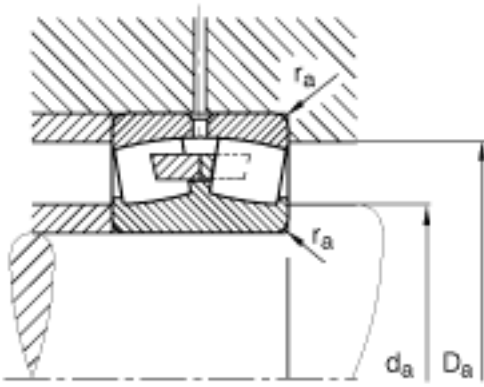

参考资料:<http://www.sozhou.com/p/6fc4f7d9.html>