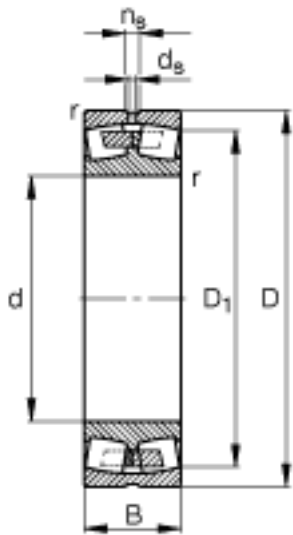

FAG 22344-MB参数

尺寸	d	220	mm	-
	D	460	mm	-
	B	145	mm	-
	D ₁	391.2	mm	-
	D _{a max}	440	mm	-
	d _{a min}	240	mm	-
	d _s	12.5	mm	-
	n _s	23.5	mm	-
	r _{a max}	4	mm	-
	r _{min}	5	mm	-
重量	m	119000	g	质量
基本额定载荷	C _r	2320000	N	基本额定动载荷，径向
计算系数	e	0.35		-
	Y ₁	1.95		-
	Y ₂	2.9		-
基本额定载荷	C _{0r}	3350000	N	基本额定静载荷，径向
计算系数	Y ₀	1.91		-
极限转速	n _G	1720	r/min	极限转速
参考转速	n _B	980	r/min	参考速度
疲劳极限载荷	C _{ur}	217000	N	疲劳极限载荷，径向

FAG 22344-MB图片

参考资料:<http://www.sozhou.com/p/6fc4f7d9.html>