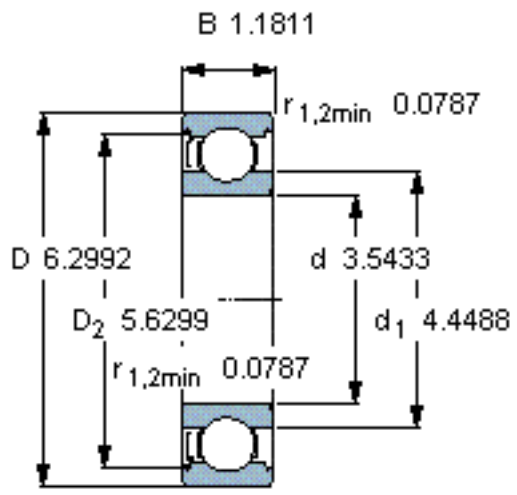

计算系数
 k_r 0,025
 f_0 15