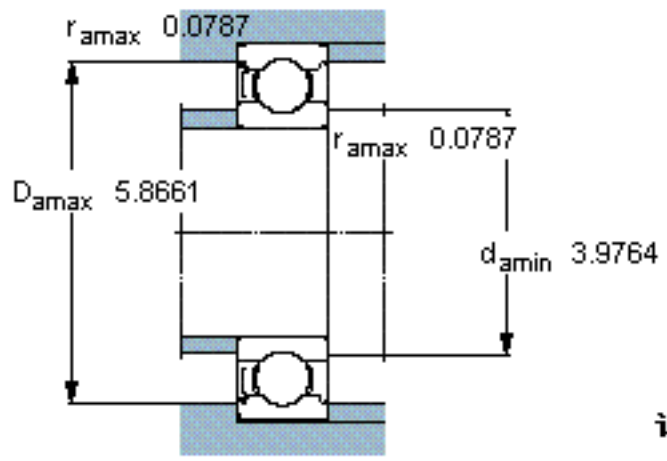

计算系数
 k_r 0,025
 f_0 15