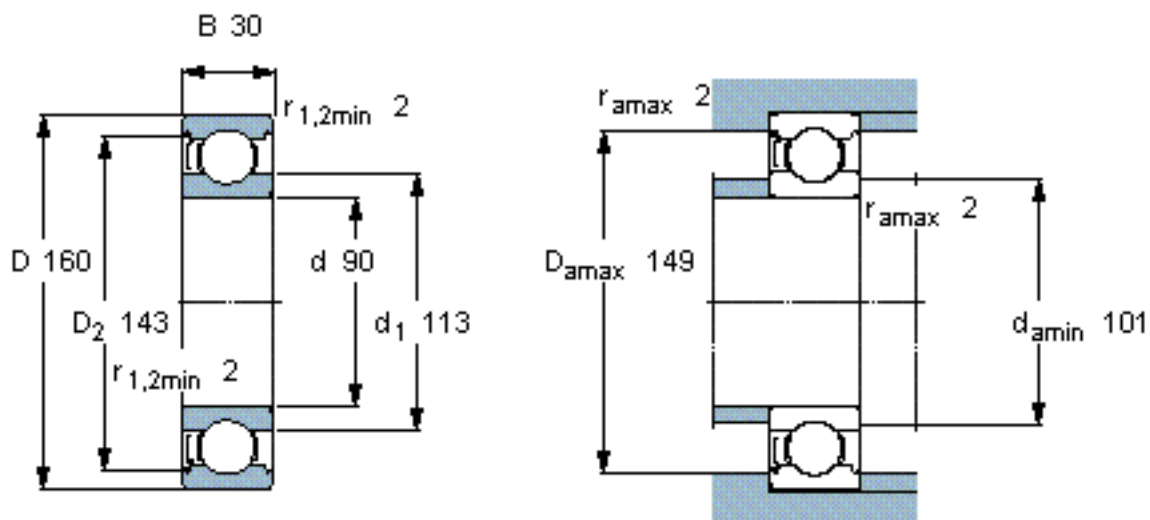

SKF 6218-Z/W64 \*参数

主要尺寸	d	90	mm	-
	D	160	mm	-
	B	30	mm	-
基本额定载荷	C	101000	N	动载荷
	$C_0$	73500	N	静载荷
疲劳载荷极限	$P_u$	2800	N	-
极限转速	极限转速	2400	r/min	-
重量	重量	2150	g	-
型号	* SKF 探索者轴承	6218-Z/W64 *	-	-

SKF 6218-Z/W64 \*图片