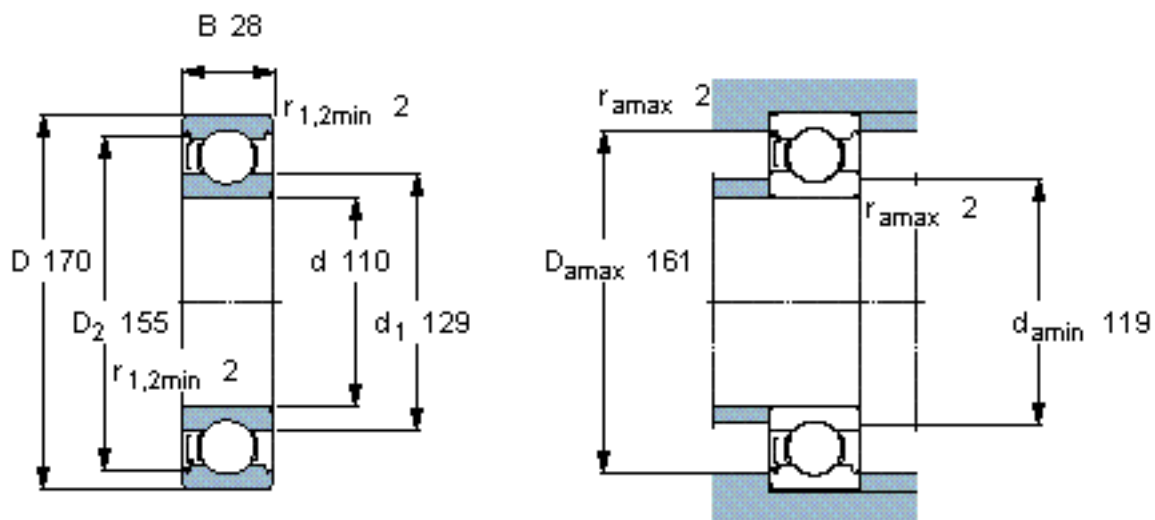

SKF 6022-Z/W64 *参数

主要尺寸	d	110	mm	-
	D	170	mm	-
	B	28	mm	-
基本额定载荷	C	85200	N	动载荷
	C_0	73500	N	静载荷
疲劳载荷极限	P_u	2400	N	-
极限转速	极限转速	2100	r/min	-
重量	重量	1950	g	-
型号	* SKF 探索者轴承	6022-Z/W64 *	-	-

SKF 6022-Z/W64 *图片