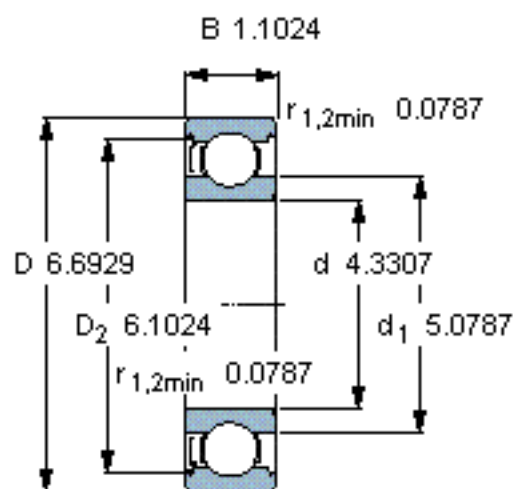

计算系数

k_r 0,025

f_0 16