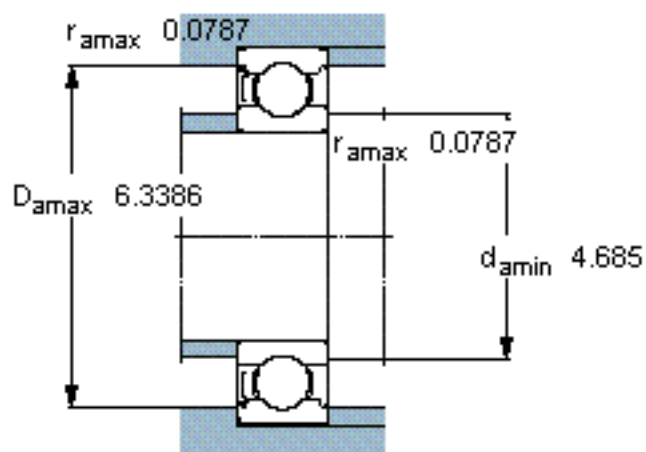

计算系数

k_r 0,025

f_0 16