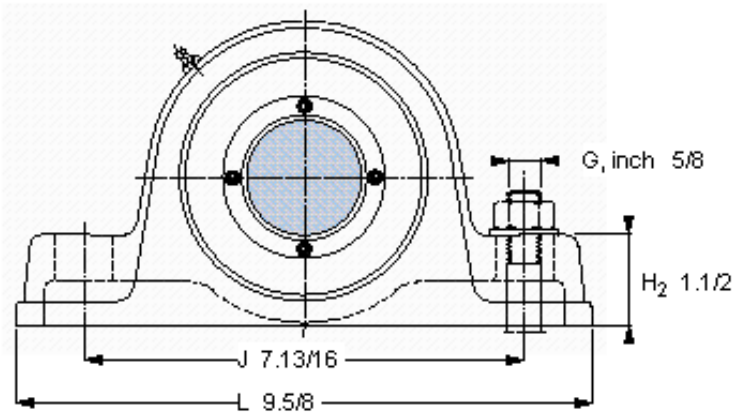

SKF SYE 2.3/16 NH-118参数

主要尺寸	d	55.563	mm	-
	A	66.7	mm	-
	H	127	mm	-
	H ₁	63.5	mm	-
	L	244.475	mm	-
基本额定载荷	C	125000	N	动载荷
	C ₀	127000	N	静载荷
极限转速	极限转速	4500	r/min	-
重量	重量	6120	g	-
型号	型号	SYE 2.3/16 NH-118	-	-
基本轴承型号	基本轴承型号	22211	-	-

SKF SYE 2.3/16 NH-118图片

重新润滑脂量 [克]

1

参考资料: <http://www.sozhou.com/p/709b9783.html>

重新润滑脂量 [克]

13