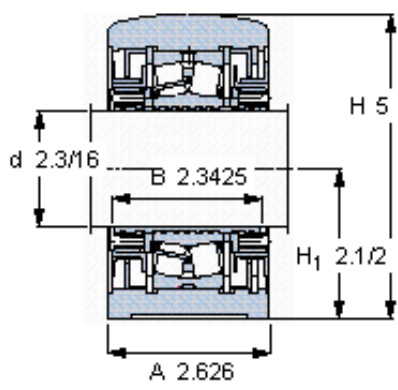

SKF SYE 2.3/16 NH-118参数

主要尺寸	d	55.563	mm	-
	A	66.7	mm	-
	H	127	mm	-
	H ₁	63.5	mm	-
	L	244.475	mm	-
基本额定载荷	C	125000	N	动载荷
	C ₀	127000	N	静载荷
极限转速	极限转速	4500	r/min	-
重量	重量	6120	g	-
型号	型号	SYE 2.3/16 NH-118	-	-
基本轴承型号	基本轴承型号	22211	-	-

SKF SYE 2.3/16 NH-118图片

重新润滑脂量 [克]

1

参考资料: <http://www.sozhou.com/p/709b9783.html>

重新润滑脂量 [克]

13