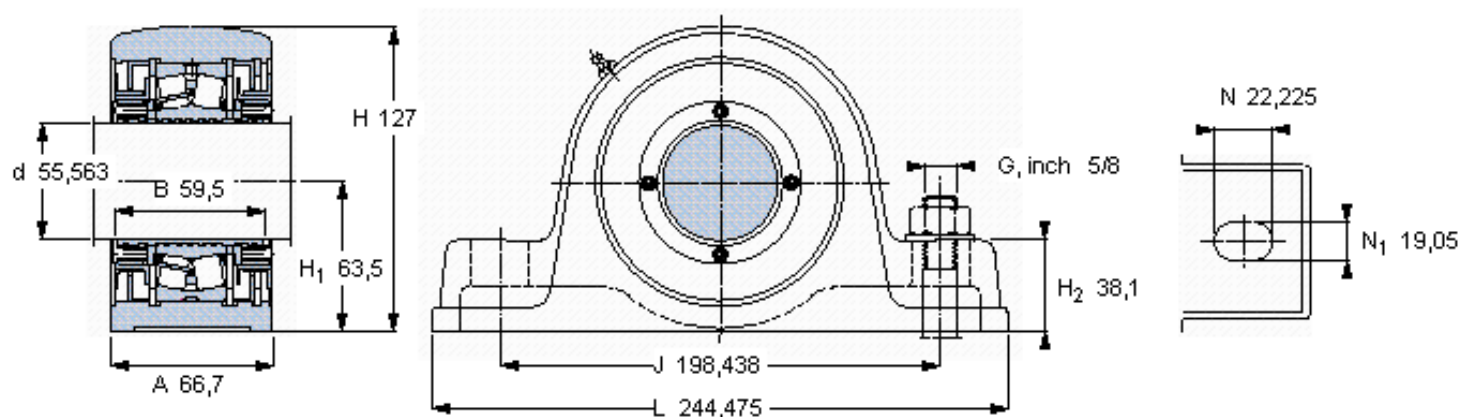

SKF SYE 2.3/16 NH-118参数

主要尺寸	d	55.563	mm	-
	A	66.7	mm	-
	H	127	mm	-
	H ₁	63.5	mm	-
	L	244.475	mm	-
基本额定载荷	C	125000	N	动载荷
	C ₀	127000	N	静载荷
极限转速	极限转速	4500	r/min	-
重量	重量	6120	g	-
型号	型号	SYE 2.3/16 NH-118	-	-
基本轴承型号	基本轴承型号	22211	-	-

SKF SYE 2.3/16 NH-118图片

重新润滑脂量 [克]

1

参考资料: <http://www.sozhou.com/p/709b9783.html>

重新润滑脂量 [克]

13