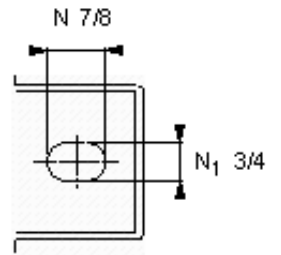

SKF SYE 2.3/16 NH-118参数

主要尺寸	d	55.563	mm	-
	A	66.7	mm	-
	H	127	mm	-
	H ₁	63.5	mm	-
	L	244.475	mm	-
基本额定载荷	C	125000	N	动载荷
	C ₀	127000	N	静载荷
极限转速	极限转速	4500	r/min	-
重量	重量	6120	g	-
型号	型号	SYE 2.3/16 NH-118	-	-
基本轴承型号	基本轴承型号	22211	-	-

SKF SYE 2.3/16 NH-118图片

重新润滑脂量 [克]

1

参考资料: <http://www.sozhou.com/p/709b9783.html>

重新润滑脂量 [克]

13