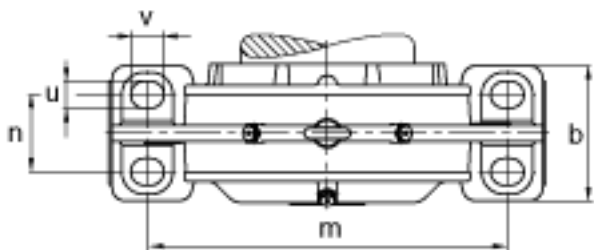

参考资料:<http://www.sozhou.com/p/70b7d314.html>