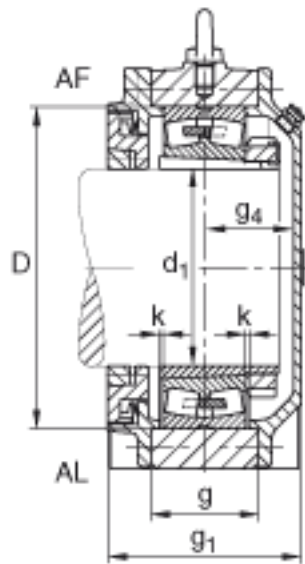

FAG BND2256-H-W-T-AF-S参数

尺寸	d_1	260	mm	-
	h_1	645	mm	-
	g_1	297	mm	-
	b	300	mm	-
	c	100	mm	-
	D	500	mm	-
	g	160	mm	-
	g_4	128	mm	-
	h	320	mm	-
	m	840	mm	-
	n	170	mm	-
	s	M36		-
说明	s_2	M24		-
尺寸	t	555	mm	-
	u	42	mm	-
	v	52	mm	-
说明	s_2	8		数量
		22256K		型号, 轴承
其他		H3156X-HG		质量, 紧定套
重量	m_1	420000	g	质量, 轴承座
说明		BND2256		型号, 轴承座
尺寸	a	1000	mm	-

FAG BND2256-H-W-T-AF-S图片

参考资料:<http://www.sozhou.com/p/70b7d314.html>