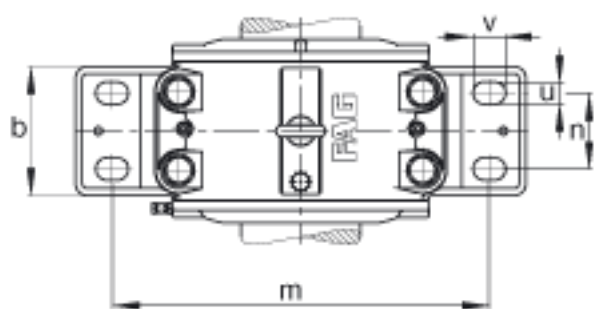

参考资料:<http://www.sozhou.com/p/70d2d10e.html>