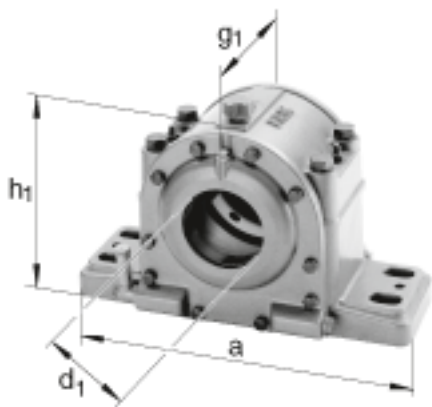

FAG LOE622-N-BL-L参数

尺寸	v	50	mm	-
重量	m₁	100000	g	质量, 轴承座
说明		22322K		型号, 轴承
		H2322		质量, 紧定套
		2.4 l		初始润滑油量
		LOE622-N-BL-L		型号, 轴承座
尺寸	g	190	mm	-
	h	180	mm	-
	m	460	mm	-
	n	95	mm	-
	s	M30		-
	u	36	mm	-
	d₁	100	mm	-
	a	570	mm	-
	h₁	335	mm	-
	g₁	270	mm	-
说明		45-65	mm	油位高度
尺寸	b	180	mm	-
	c	65	mm	-
	D	240	mm	-

FAG LOE622-N-BL-L图片