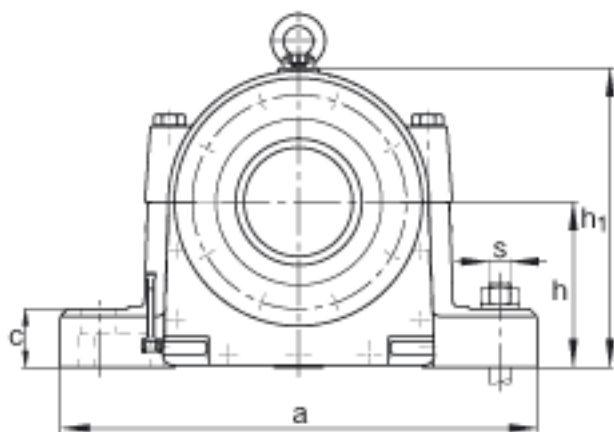

参考资料:<http://www.sozhou.com/p/70d2d10e.html>