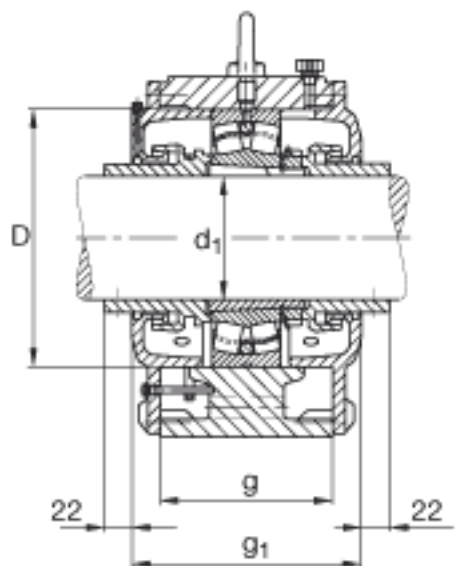

参考资料:<http://www.sozhou.com/p/70d2d10e.html>