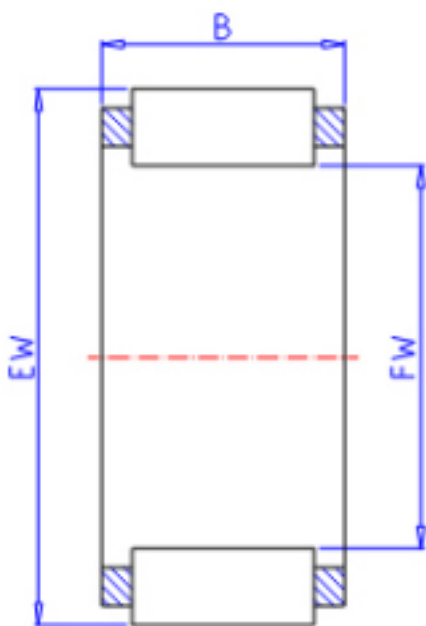

KOYO VP35/24参数

主要尺寸	FW	35	mm	内径
	EW	40	mm	外径
	B	24.0	mm	宽度
型号	ORDER	VP35/24		型号
基本额定载荷	C	25900	N	动载荷
	C0	50000	N	静载荷
极限转速	NO	13000	1/min	油润滑

KOYO VP35/24图片

参考资料:<http://www.sozhou.com/p/71202fbb.html>