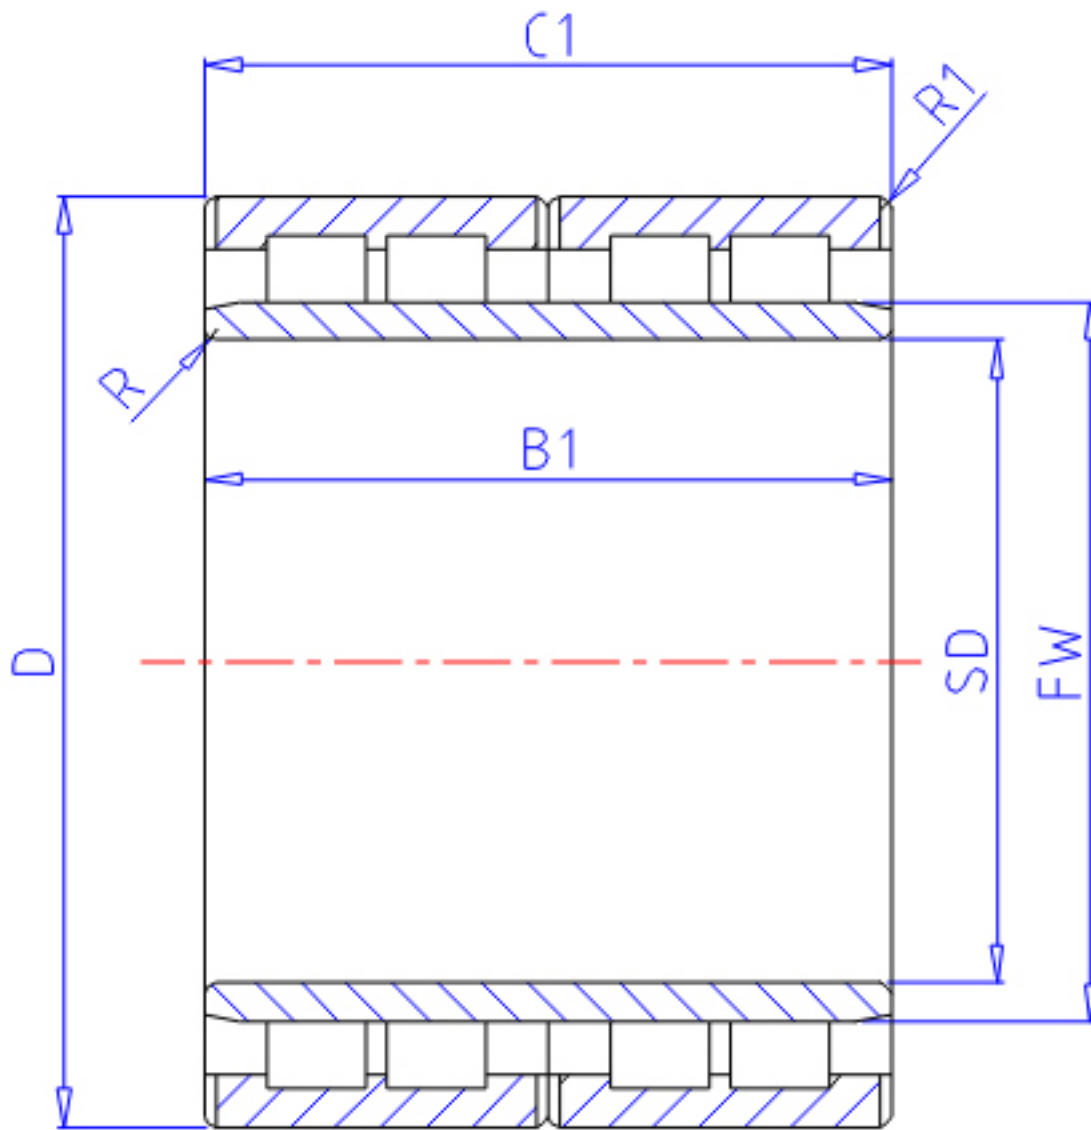

NTN 4R3818参数

主要尺寸	SD	190	mm	-
	D	270	mm	外径
	B1	170	mm	宽度
	C1	170	mm	-
	R	2.5	mm	(最小)
	R2	2.5	mm	(最小)
	R1	2.5	mm	(最小)
型号	ORDER	4R3818		型号
基本额定载荷	CR	1090000	N	动载荷
	COR	2660000	N	静载荷
	CRF	111 000	kgf	动载荷
	CORF	272 000	kgf	静载荷
尺寸	FW	213	mm	-
重量	MASS	31700	g	重量

NTN 4R3818图片

参考资料:<http://www.sozhou.com/p/7178b971.html>