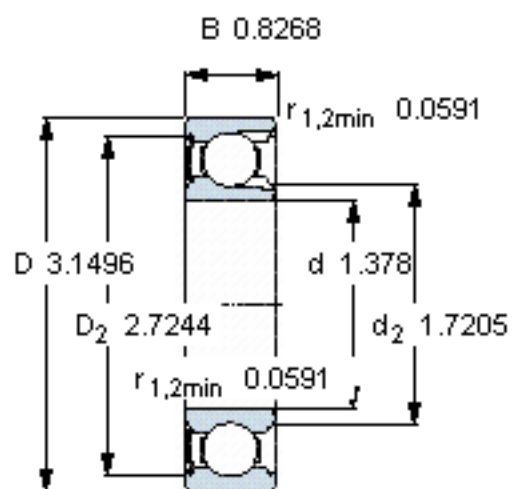

SKF 307-Z参数

主要尺寸	d	35	mm	-
	D	80	mm	-
	B	21	mm	-
基本额定载荷	C	39100	N	动载荷
	$C_0$	28500	N	静载荷
疲劳载荷极限	$P_u$	1200	N	-
额定转速	参考转速	16000	r/min	-
	极限转速	10000	r/min	-
重量	重量	480	g	-
型号	型号	307-Z	-	-

SKF 307-Z图片

计算系数

$k_r$  0,05  
 $f_0$  12,5

参考资料:<http://www.sozhou.com/p/71f549f1.html>

计算系数

$k_r = 0,05$

$f_0 = 12,5$