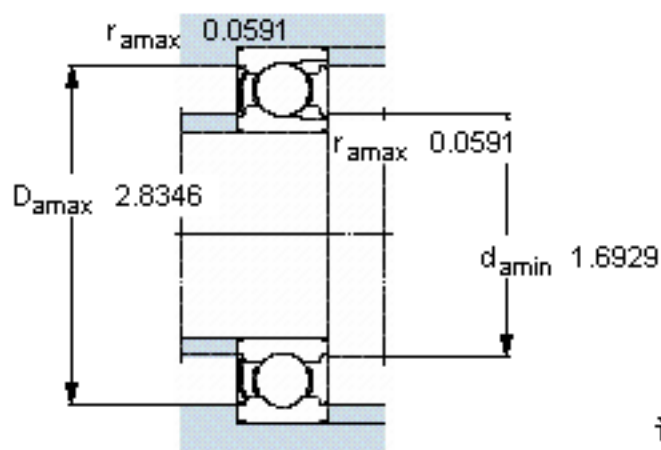

计算系数

$k_r = 0,05$

$f_0 = 12,5$