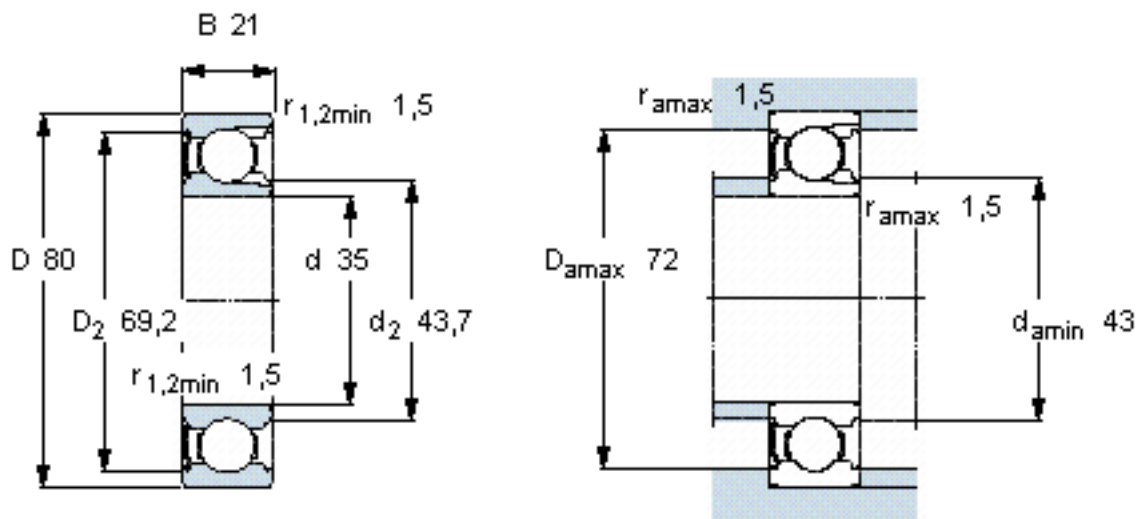

SKF 307-Z参数

主要尺寸	d	35	mm	-
	D	80	mm	-
	B	21	mm	-
基本额定载荷	C	39100	N	动载荷
	$C_0$	28500	N	静载荷
疲劳载荷极限	$P_u$	1200	N	-
额定转速	参考转速	16000	r/min	-
	极限转速	10000	r/min	-
重量	重量	480	g	-
型号	型号	307-Z	-	-

SKF 307-Z图片

计算系数

$k_r$  0,05  
 $f_0$  12,5