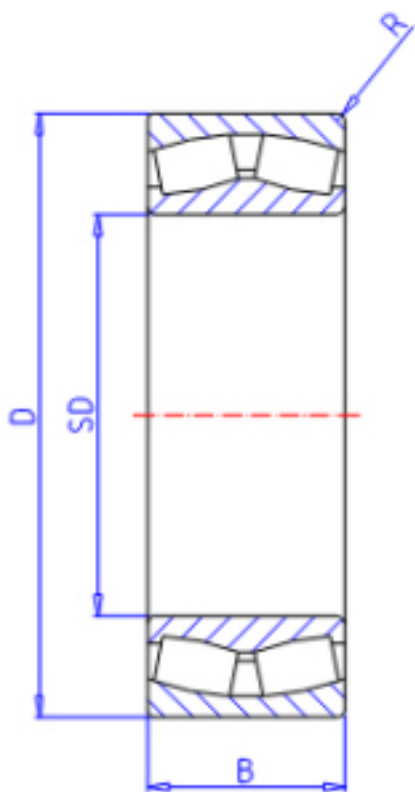

KOYO 24068RHA参数

主要尺寸	SD	340	mm	内径
	D	520	mm	外径
	B	180.0	mm	宽度
	R	5.0	mm	(最小)
型号	ORDER	24068RHA		型号
基本额定载荷	C	3690000	N	动载荷
	C0	6330000	N	静载荷
极限转速	NG	530	1/min	脂润滑
	NO	710	1/min	油润滑

KOYO 24068RHA图片

参考资料:<http://www.sozhou.com/p/722b55c6.html>