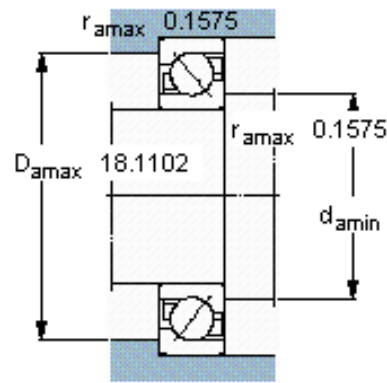

SKF 7252 BM参数

主要尺寸	d	260	mm	-
	D	480	mm	-
	B	80	mm	-
基本额定载荷	C	507000	N	动载荷
	C_0	780000	N	静载荷
疲劳载荷极限	P_u	17300	N	-
额定转速	参考转速	1400	r/min	-
	极限转速	1500	r/min	-
重量	重量	66000	g	-
型号	* SKF 探索者轴承	7252 BM	-	-

SKF 7252 BM图片

参考资料: <http://www.sozhou.com/p/72f4b0e9.html>

计算系数

k_r 0,08

k_a 1,2

e 1,14

X 0,35

Y 0,57

Y_0 0,26