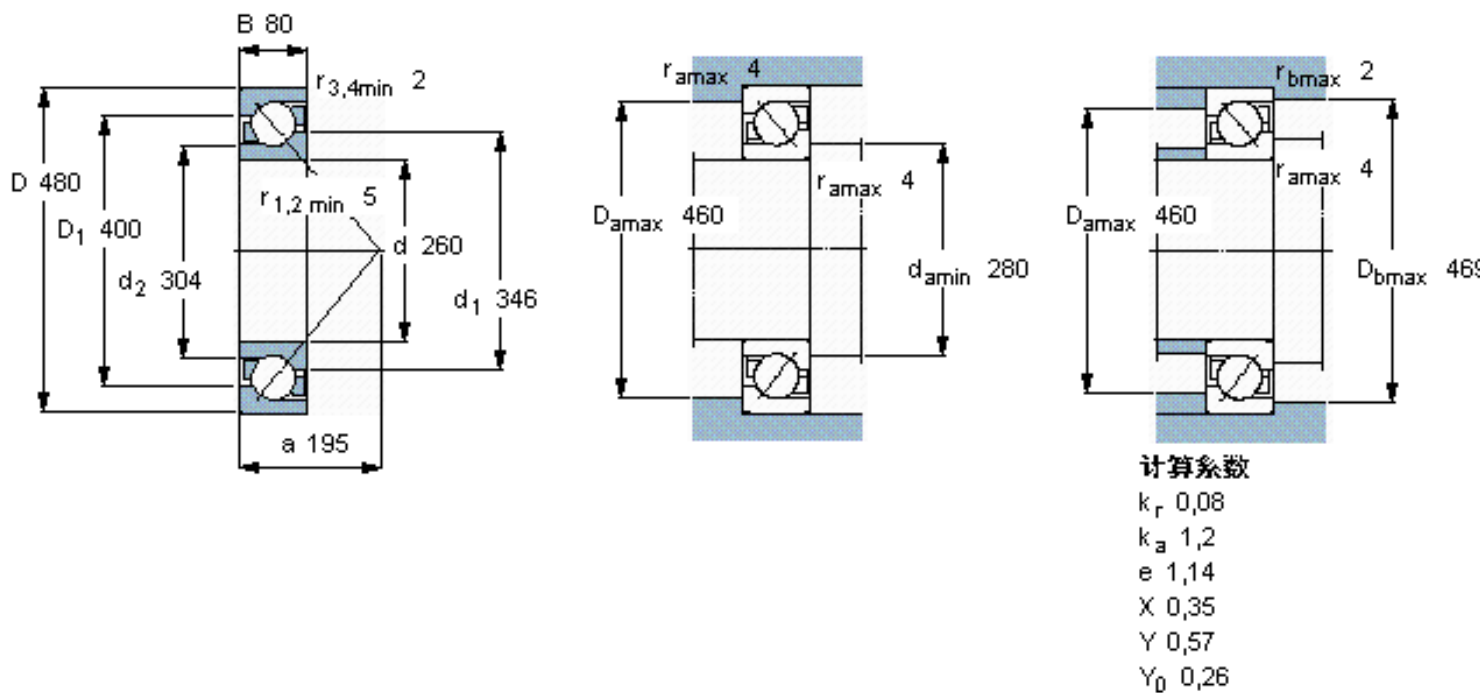

SKF 7252 BM参数

主要尺寸	d	260	mm	-
	D	480	mm	-
	B	80	mm	-
基本额定载荷	C	507000	N	动载荷
	C_0	780000	N	静载荷
疲劳载荷极限	P_u	17300	N	-
额定转速	参考转速	1400	r/min	-
	极限转速	1500	r/min	-
重量	重量	66000	g	-
型号	* SKF 探索者轴承	7252 BM	-	-

SKF 7252 BM图片

参考资料: <http://www.sozhou.com/p/72f4b0e9.html>

计算系数

k_r 0,08

k_a 1,2

e 1,14

X 0,35

Y 0,57

Y_0 0,26