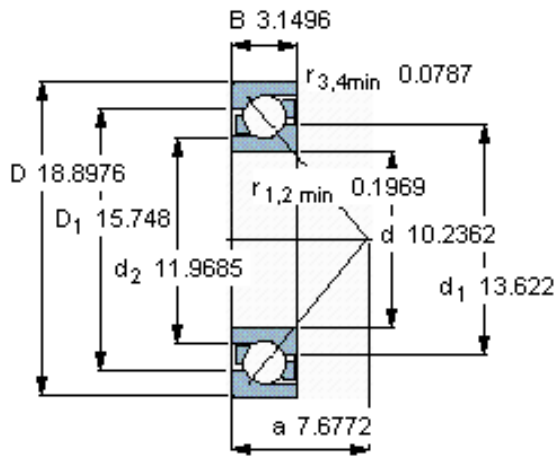

SKF 7252 BM参数

主要尺寸	d	260	mm	-
	D	480	mm	-
	B	80	mm	-
基本额定载荷	C	507000	N	动载荷
	C_0	780000	N	静载荷
疲劳载荷极限	P_u	17300	N	-
额定转速	参考转速	1400	r/min	-
	极限转速	1500	r/min	-
重量	重量	66000	g	-
型号	* SKF 探索者轴承	7252 BM	-	-

SKF 7252 BM图片

参考资料: <http://www.sozhou.com/p/72f4b0e9.html>

计算系数

k_r 0,08

k_a 1,2

e 1,14

X 0,35

Y 0,57

Y_0 0,26