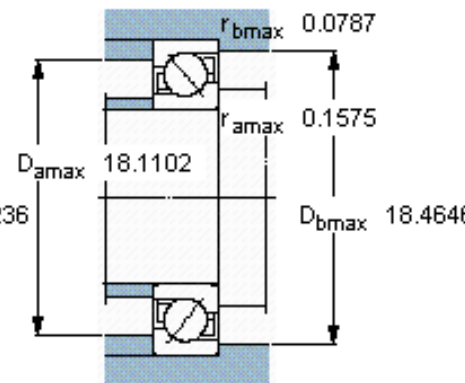

SKF 7252 BM参数

主要尺寸	d	260	mm	-
	D	480	mm	-
	B	80	mm	-
基本额定载荷	C	507000	N	动载荷
	C_0	780000	N	静载荷
疲劳载荷极限	P_u	17300	N	-
额定转速	参考转速	1400	r/min	-
	极限转速	1500	r/min	-
重量	重量	66000	g	-
型号	* SKF 探索者轴承	7252 BM	-	-

SKF 7252 BM图片

参考资料: <http://www.sozhou.com/p/72f4b0e9.html>

计算系数

k_r 0,08

k_a 1,2

e 1,14

X 0,35

Y 0,57

Y_0 0,26