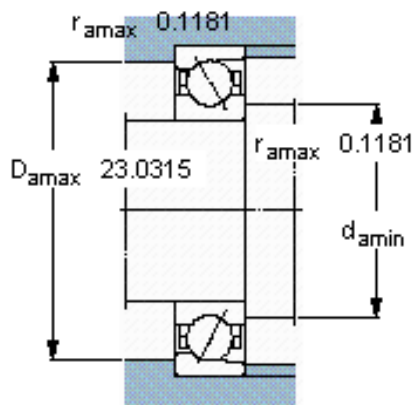

SKF 71988 ACMB参数

主要尺寸	d	440	mm	-
	D	600	mm	-
	B	74	mm	-
基本额定载荷	C	507000	N	动载荷
	C_0	1040000	N	静载荷
疲劳载荷极限	P_u	19300	N	-
额定转速	参考转速	1000	r/min	-
	极限转速	1100	r/min	-
重量	重量	61000	g	-
型号	* SKF 探索者轴承	71988 ACMB	-	-

SKF 71988 ACMB图片

参考资料:<http://www.sozhou.com/p/737b3af7.html>

计算系数

k_r 0,083

k_a 0,25

e 0,68

X 0,41

Y 0,87