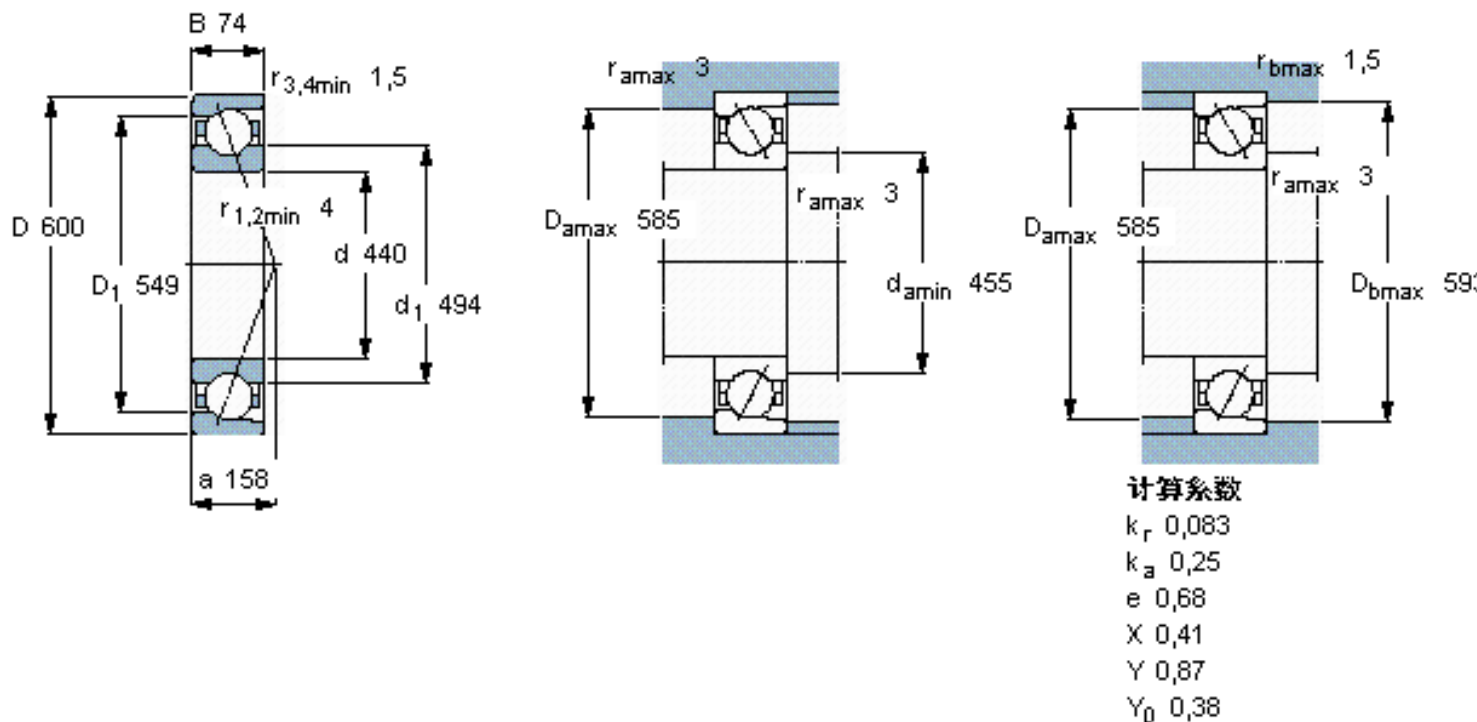

SKF 71988 ACMB参数

主要尺寸	d	440	mm	-
	D	600	mm	-
	B	74	mm	-
基本额定载荷	C	507000	N	动载荷
	C_0	1040000	N	静载荷
疲劳载荷极限	P_u	19300	N	-
额定转速	参考转速	1000	r/min	-
	极限转速	1100	r/min	-
重量	重量	61000	g	-
型号	* SKF 探索者轴承	71988 ACMB	-	-

SKF 71988 ACMB图片

参考资料:<http://www.sozhou.com/p/737b3af7.html>

计算系数

k_r 0,083

k_a 0,25

e 0,68

X 0,41

Y 0,87