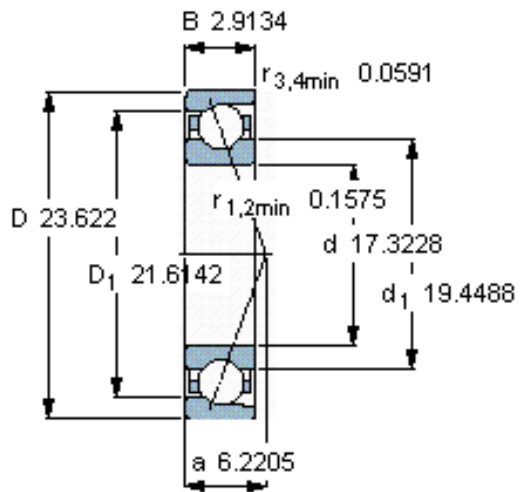

SKF 71988 ACMB参数

主要尺寸	d	440	mm	-
	D	600	mm	-
	B	74	mm	-
基本额定载荷	C	507000	N	动载荷
	C_0	1040000	N	静载荷
疲劳载荷极限	P_u	19300	N	-
额定转速	参考转速	1000	r/min	-
	极限转速	1100	r/min	-
重量	重量	61000	g	-
型号	* SKF 探索者轴承	71988 ACMB	-	-

SKF 71988 ACMB图片

参考资料:<http://www.sozhou.com/p/737b3af7.html>

计算系数

k_r 0,083

k_a 0,25

e 0,68

X 0,41

Y 0,87