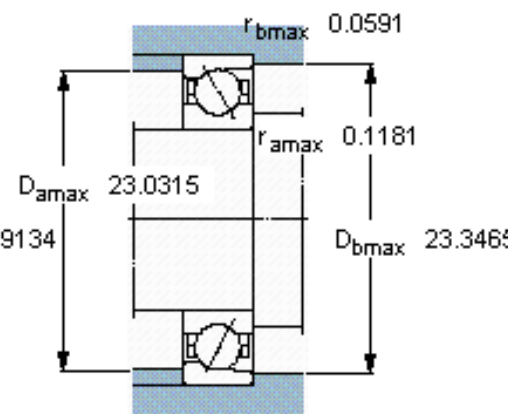

SKF 71988 ACMB参数

主要尺寸	d	440	mm	-
	D	600	mm	-
	B	74	mm	-
基本额定载荷	C	507000	N	动载荷
	C_0	1040000	N	静载荷
疲劳载荷极限	P_u	19300	N	-
额定转速	参考转速	1000	r/min	-
	极限转速	1100	r/min	-
重量	重量	61000	g	-
型号	* SKF 探索者轴承	71988 ACMB	-	-

SKF 71988 ACMB图片

参考资料:<http://www.sozhou.com/p/737b3af7.html>

计算系数

k_r 0,083

k_a 0,25

e 0,68

X 0,41

Y 0,87