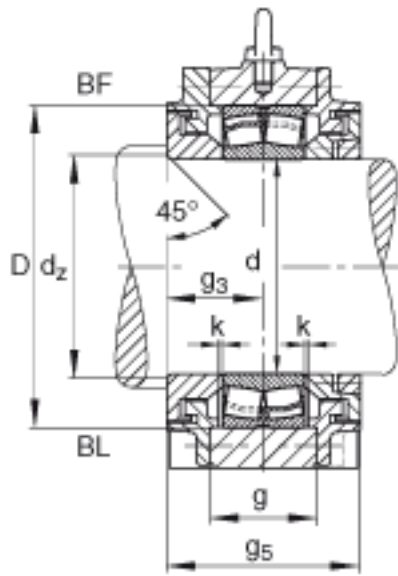

FAG BND2224-Z-Y-BF-S参数

尺寸	d	120	mm	-
	a	470	mm	-
	h ₁	300	mm	-
	b	140	mm	-
	c	42	mm	-
	D	215	mm	-
	d _Z	128	mm	-
	g	77	mm	-
	g ₃	74	mm	-
	g ₅	148	mm	-
	h	150	mm	-
	m	370	mm	-
	n	75	mm	-
	s	M24		-
说明	s ₂	M12		-
尺寸	t	245	mm	-
	u	30	mm	-
说明	s ₂	6		数量
		22224		型号, 轴承
重量	m ₁	58000	g	质量, 轴承座
说明		BND2224		型号, 轴承座
尺寸	v	35	mm	-

FAG BND2224-Z-Y-BF-S图片

参考资料:<http://www.sozhou.com/p/73ff1890.html>