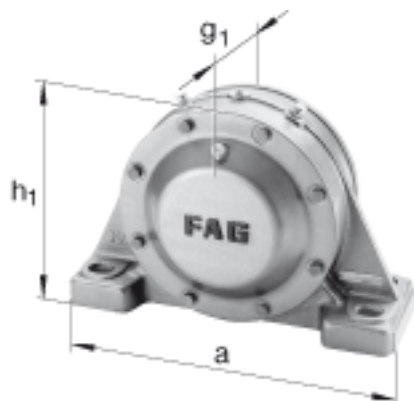

FAG BND2224-Z-Y-BF-S参数

尺寸	d	120	mm	-
	a	470	mm	-
	h₁	300	mm	-
	b	140	mm	-
	c	42	mm	-
	D	215	mm	-
	d_Z	128	mm	-
	g	77	mm	-
	g₃	74	mm	-
	g₅	148	mm	-
	h	150	mm	-
	m	370	mm	-
	n	75	mm	-
	s	M24		-
说明	s₂	M12		-
尺寸	t	245	mm	-
	u	30	mm	-
说明	s₂	6		数量
		22224		型号, 轴承
重量	m₁	58000	g	质量, 轴承座
说明		BND2224		型号, 轴承座
尺寸	v	35	mm	-

FAG BND2224-Z-Y-BF-S图片