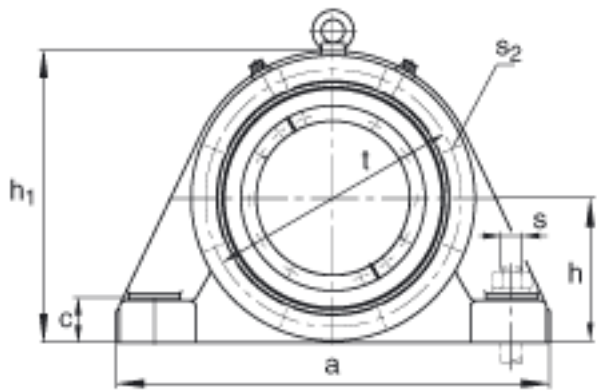

参考资料:<http://www.sozhou.com/p/73ff1890.html>