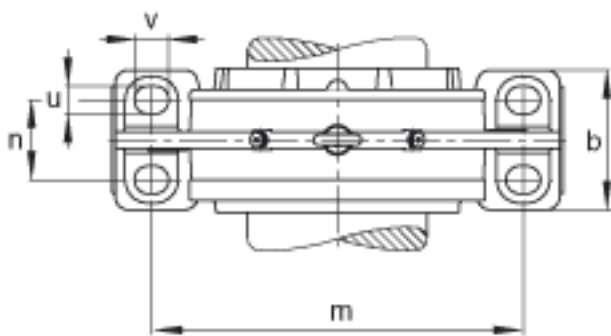

参考资料:<http://www.sozhou.com/p/73ff1890.html>