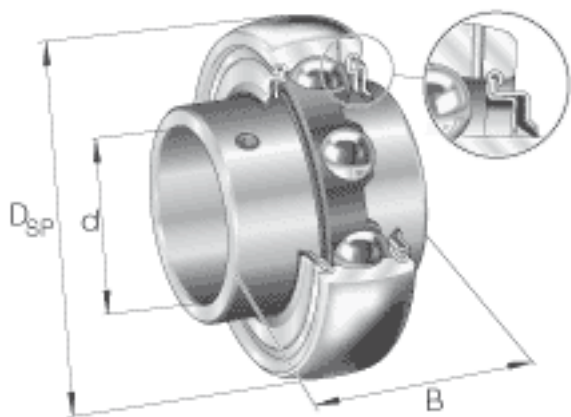

INA GY1203-KRR-B-AS2/V参数

尺寸	d	55.5625	mm	-	
	D_{SP}	100	mm	-	
	B	55.6	mm	-	
	A	8.9916	mm	-	
	C	24.9936	mm	-	
	C_2	29.0068	mm	-	
	C_a	7.0104	mm	-	
	D_1	85.9028	mm	-	
	d_1	69.7992	mm	-	
	S	22.1996	mm	-	
	W	63.5	mm	-	
	重量	m	1010	g	质量
	基本额定载荷	C_r	43500	N	基本额定动载荷, 径向
C_{0r}		29000	N	基本额定静载荷, 径向	

INA GY1203-KRR-B-AS2/V图片

参考资料:<http://www.sozhou.com/p/74016ac5.html>