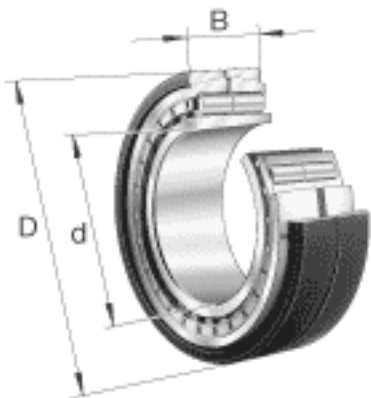

FAG Z-565530. ZL-K-C5参数

尺寸	B	67	mm	-
	D_1	221.6	mm	-
	d_s	3.2	mm	-
	F	190	mm	-
	n_s	6.4	mm	-
	$r_{a\ max}$	2.1	mm	-
	r_{min}	2.1	mm	-
	s	6	mm	距离中心位置的轴向偏移
重量	m	13300	g	质量
基本额定载荷	C_r	530000	N	基本额定动载荷，径向
	C_{0r}	1020000	N	基本额定静载荷，径向
极限转速	n_G	4200	r/min	极限转速
疲劳极限载荷	C_{ur}	126000	N	疲劳极限载荷，径向
尺寸	d	170	mm	-
	D	260	mm	-

FAG Z-565530. ZL-K-C5图片

参考资料:<http://www.sozhou.com/p/7435defc.html>